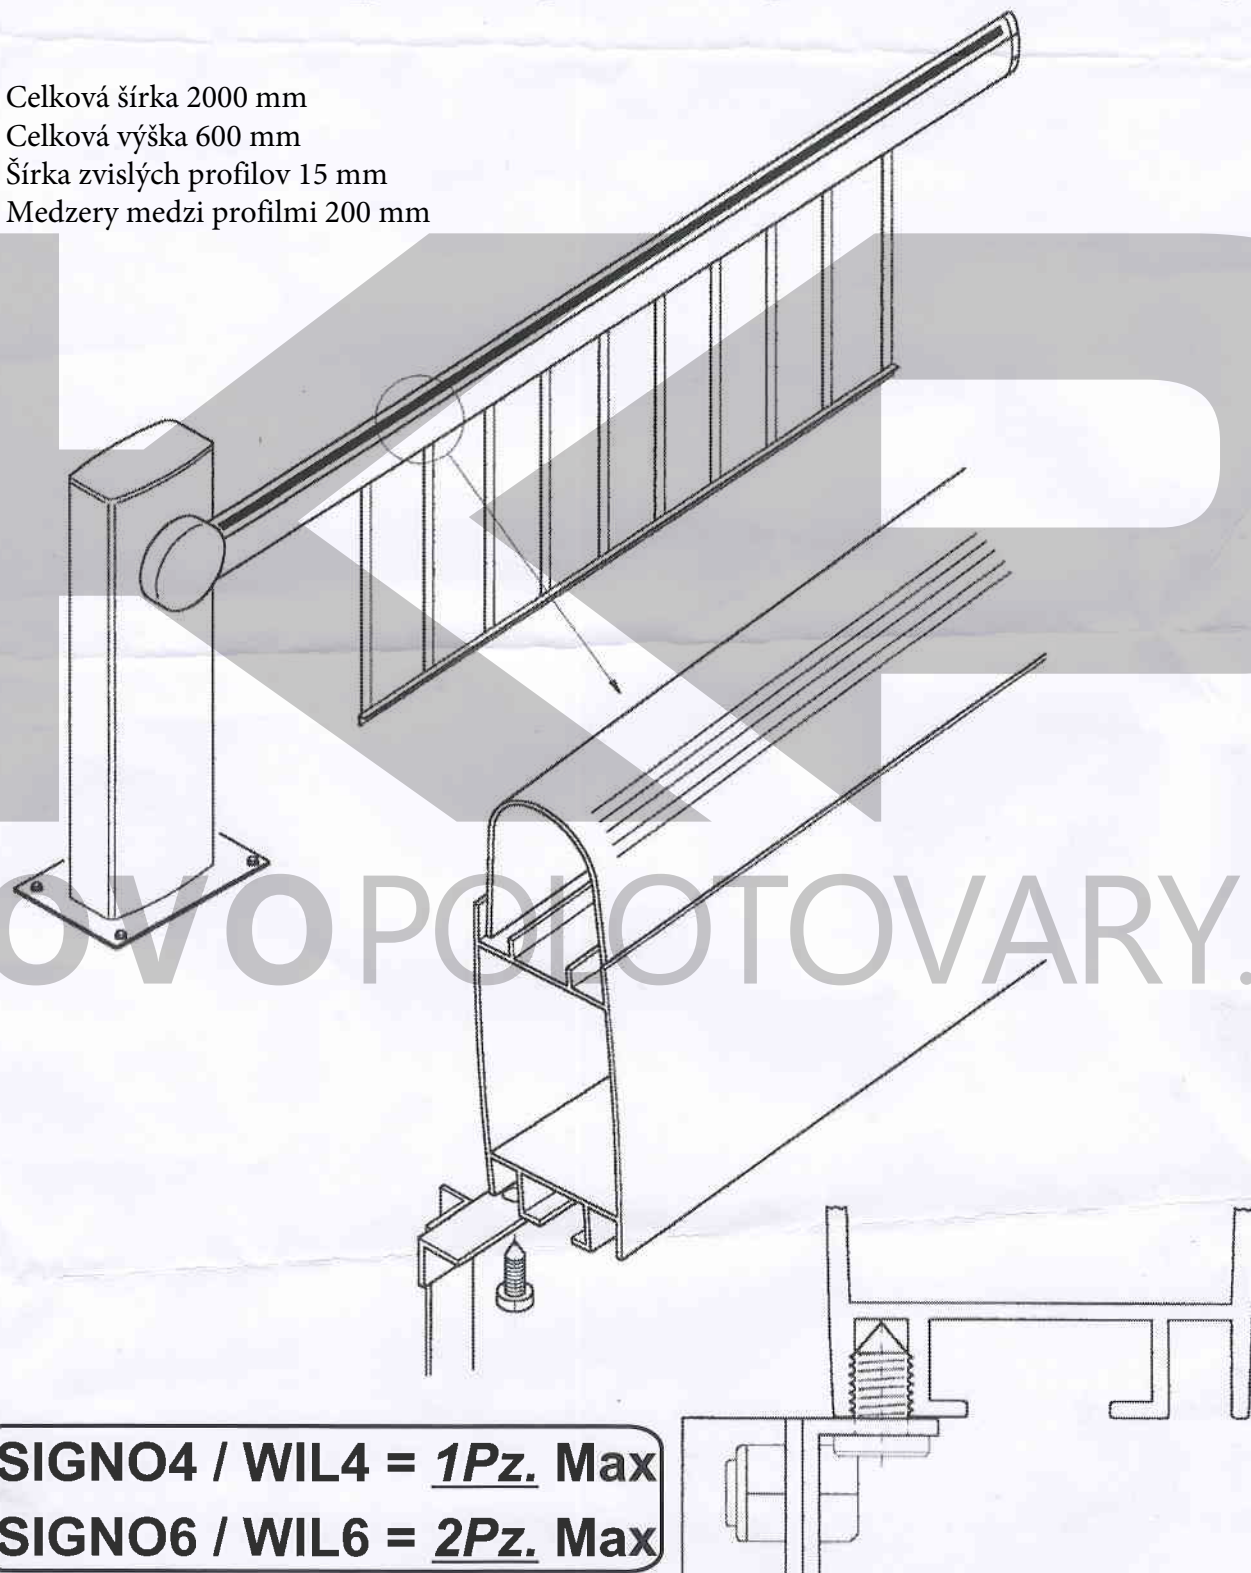

Instructions de
montage de:

Montageanleitung
der:

Instrucciones
de montaje:

Celková šířka 2000 mm
Celková výška 600 mm
Šířka zvislých profilů 15 mm
Medzery mezi profily 200 mm

SIGNO4 / WIL4 = 1Pz. Max
SIGNO6 / WIL6 = 2Pz. Max