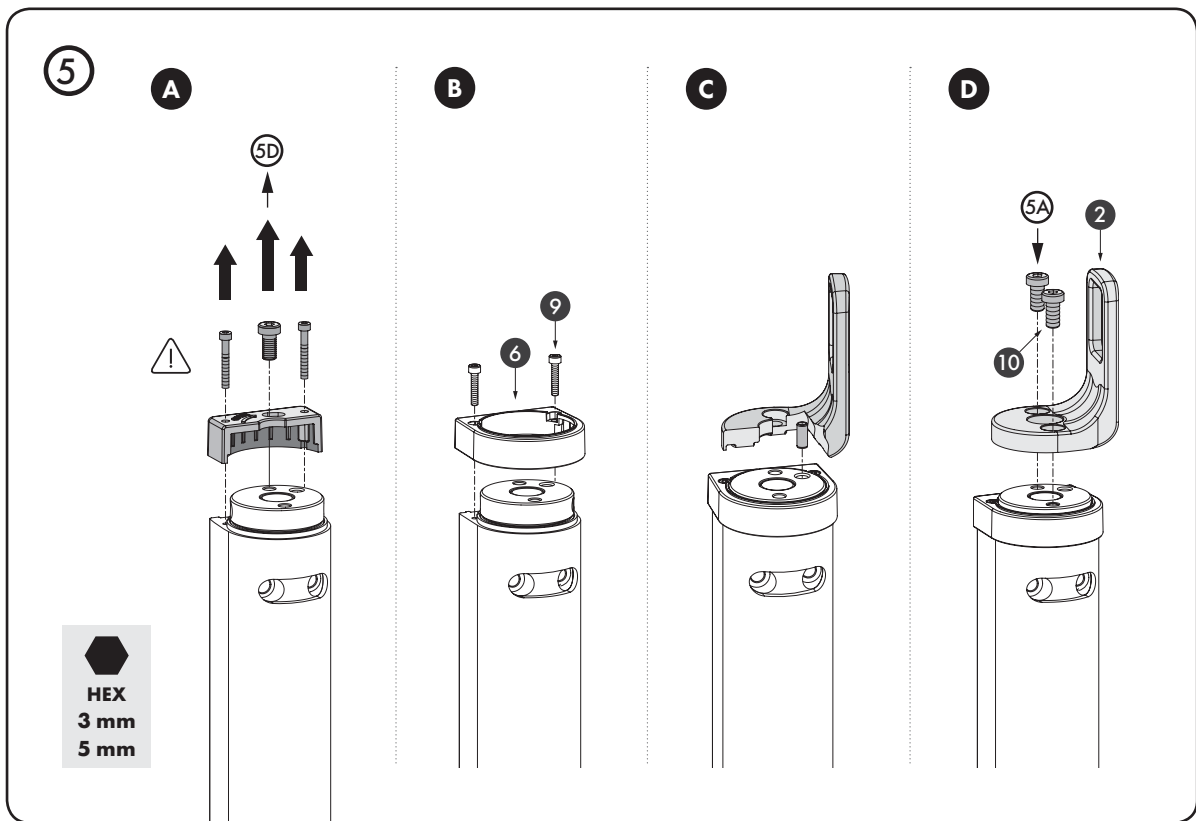

SUCCESSFUL INSTALLATION?
Please send us your pictures & videos
pictures@locinox.com

SUCCESSVOLLE INSTALLATIE?
Stuur gerust uw foto's & video's door

INSTALLATION RÉUSSITE?
Veuillez nous envoyer vos photos & vidéos

ERFOLGREICHE INSTALLATION?
Bitte senden Sie uns Ihre Bilder & Videos

INSTALACION EXITOSA?
Por favor envíenos sus fotos y videos

UDANA INSTALACJA?
Prześlij nam swoje zdjęcia i filmy

УСПЕШНАЯ УСТАНОВКА?
Пожалуйста, отправьте нам свой фотографии и видео

Let's make it better together

Doc. Nr.: MANU-000419

Locinox nv • Mannebeekstraat 21 • 8790 Waregem • Belgium
Locinox LLC • 460 Windy Point Drive • Glendale Heights - IL 60139 • USA

* M A N U - 0 0 0 4 1 9 *