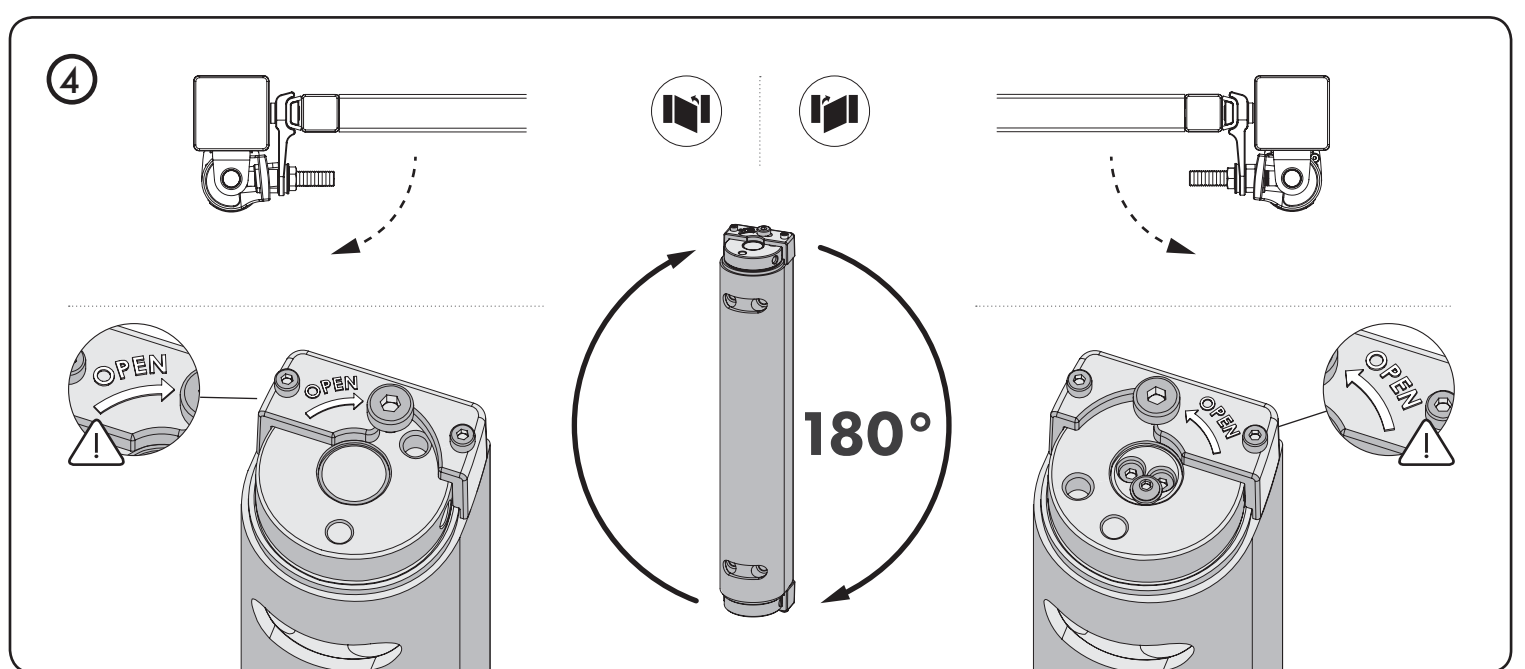

LOCINOX HQ	LOCINOX USA
LIVE CHAT	LIVE CHAT
www.locinox.com	www.locinoxusa.com
+32 56 77 27 66	877-LOCINOX
help@locinox.com	helpusa@locinox.com
www.locinox.com/rhino	www.locinoxusa.com/rhino