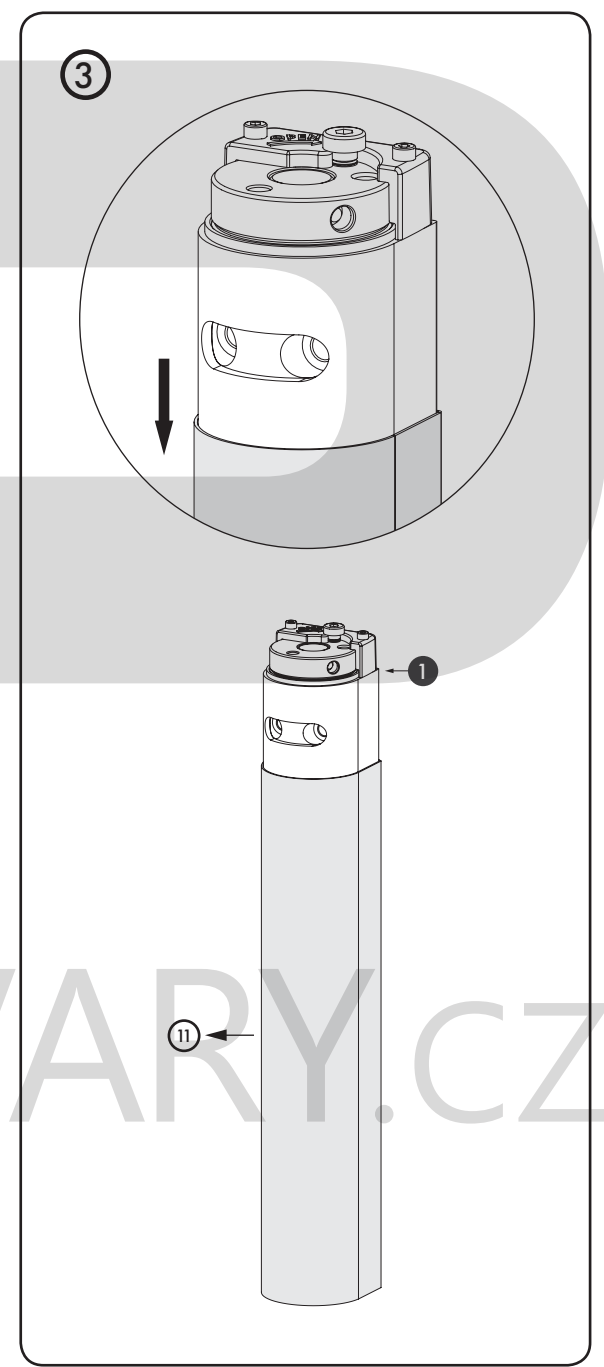

LOCINOX HQ	LOCINOX USA
LIVE CHAT	LIVE CHAT
www.locinox.com	www.locinoxusa.com
+32 56 77 27 66	877-LOCINOX
help@locinox.com	helpusa@locinox.com
www.locinox.com/rhino	www.locinoxusa.com/rhino