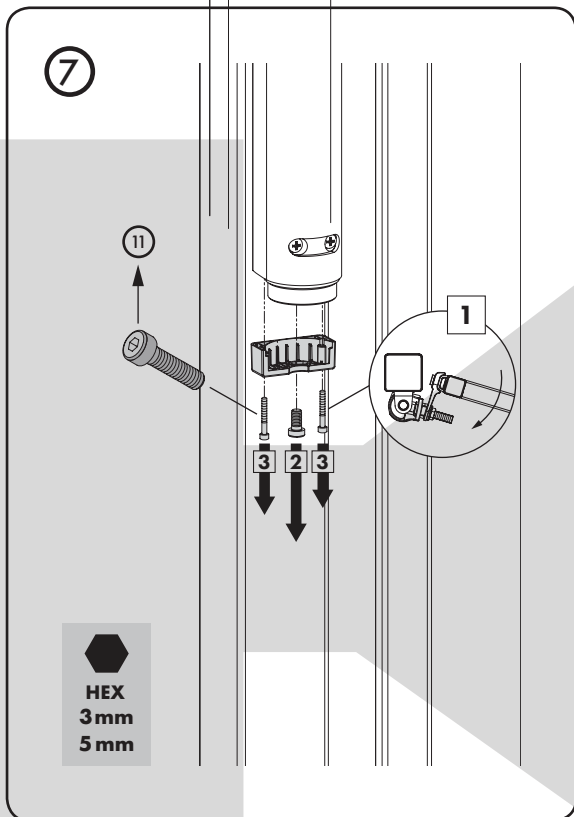

SUCCESSFUL INSTALLATION?
Please send us your pictures & videos
pictures@locinox.com

SUCCESSVOLLE INSTALLATIE?
Stuur gerust uw foto's & video's door

INSTALLATION RÉUSSITE?
Veuillez nous envoyer vos photos & vidéos

ERFOLGREICHE INSTALLATION?
Bitte senden Sie uns Ihre Bilder & Videos

INSTALACION EXITOSA?
Por favor envíenos sus fotos y videos

UDANA INSTALACJA?
Prześlij nam swoje zdjęcia i filmy

УСПЕШНАЯ УСТАНОВКА?
Пожалуйста, отправьте нам свой фотографии и видео

Let's make it better together

Doc. Nr.: MANU-000419

Locinox nv • Mannebeekstraat 21 • 8790 Waregem • Belgium
Locinox LLC • 460 Windy Point Drive • Glendale Heights - IL 60139 • USA

* M A N U - 0 0 0 4 1 9 *