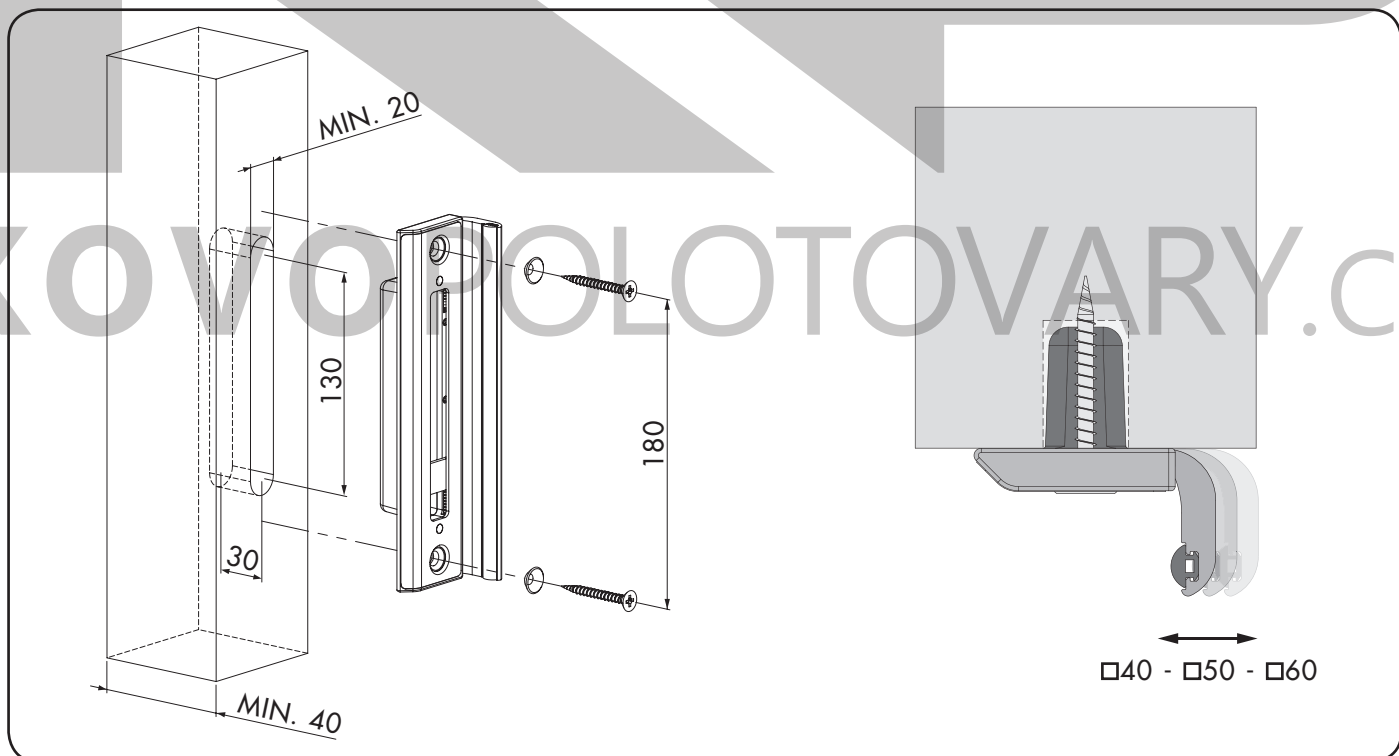

LOCINOX[®]

WWW.LOCINOX.COM

CODE: H-WOOD

① Rozpad a rozměry

② Změna na levý / pravý

③ Ovládání st elky (B) a jazý ku (A)

④ Zámek H-WOOD a dorazová lišta

⑤ SHKW: dorazová lišta pro H-WOOD - Rozm ry a p íprava profilu