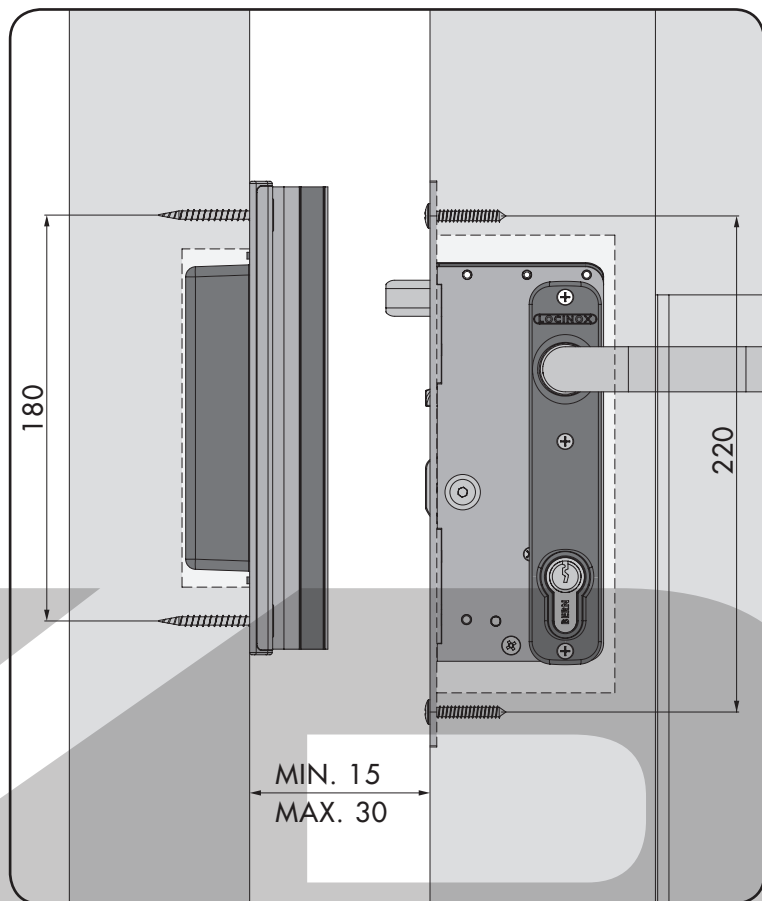

LOCINOX[®]

WWW.LOCINOX.COM

CODE: H-WOOD

① Rozpad a rozměry

② Změna na levý / pravý

③ Ovládání st elky (B) a jazý ku (A)

④ Zámek H-WOOD a dorazová lišta

⑤ SHKW: dorazová lišta pro H-WOOD - Rozm ry a p íprava profilu