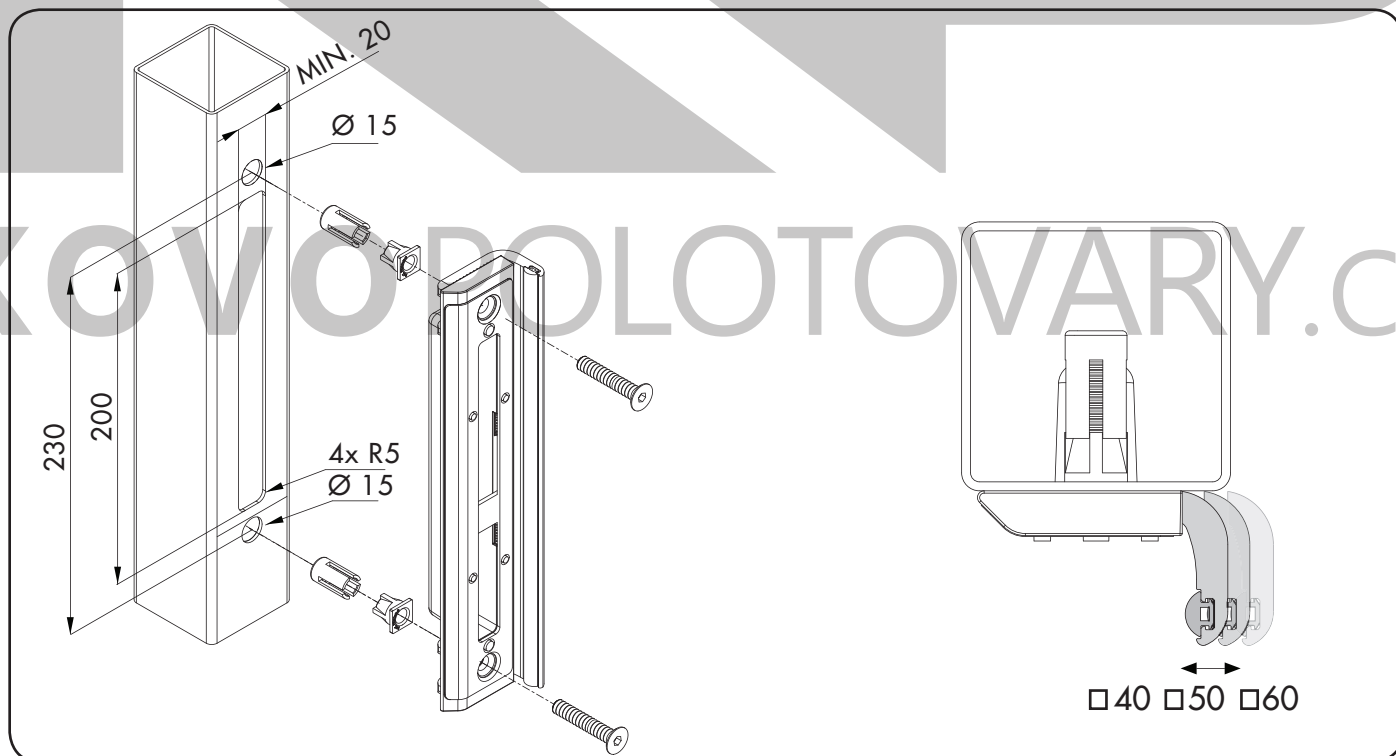

LOCINOX[®]

Let's make better fences together

CODE: H-METAL

① Rozpad a rozměry

② Změna na levý / pravý

③ Ovládání stěrky (B) a jazý ku (A)

④ Zámek H-METAL a dorazová lišta

⑤ SHKM QF: dorazová lišta pro H-METAL - Rozm ry a p íprava profilu