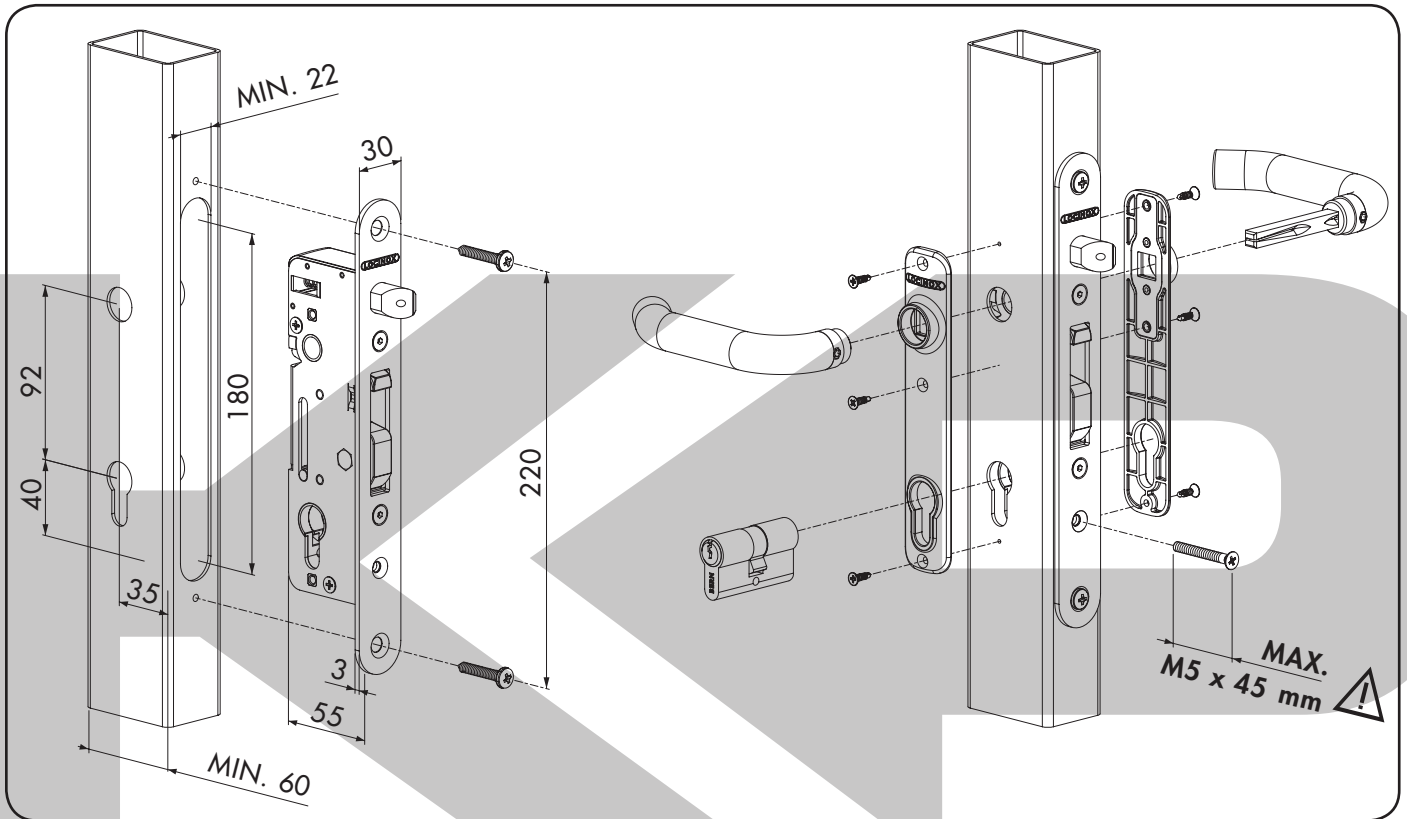

LOCINOX[®]

Let's make better fences together

CODE: H-METAL

① Rozpad a rozměry

② Změna na levý / pravý

③ Ovládání stěrky (B) a jazý ku (A)

④ Zámek H-METAL a dorazová lišta

⑤ SHKM QF: dorazová lišta pro H-METAL - Rozm ry a p íprava profilu