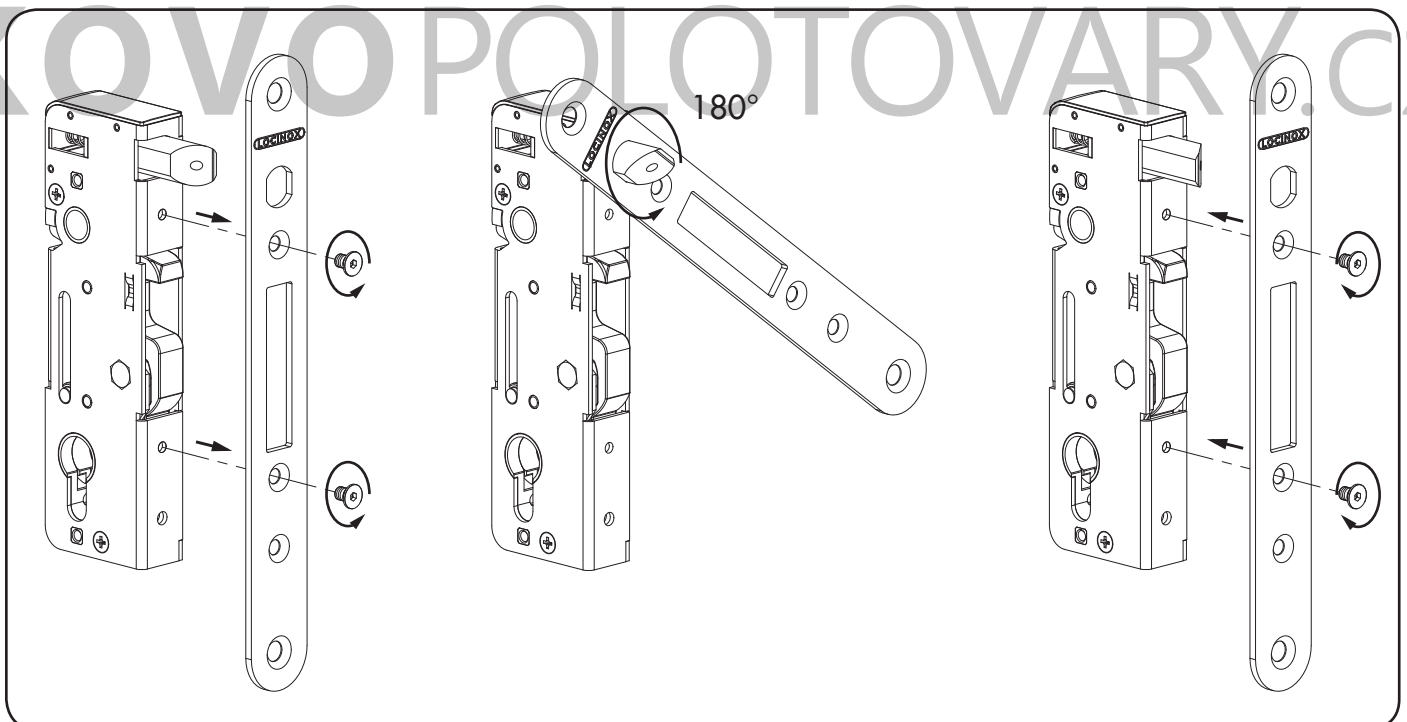

LOCINOX[®]

Let's make better fences together

CODE: H-METAL

① Rozpad a rozměry

② Změna na levý / pravý

③ Ovládání stěrky (B) a jazý ku (A)

④ Zámek H-METAL a dorazová lišta

⑤ SHKM QF: dorazová lišta pro H-METAL - Rozm ry a p íprava profilu