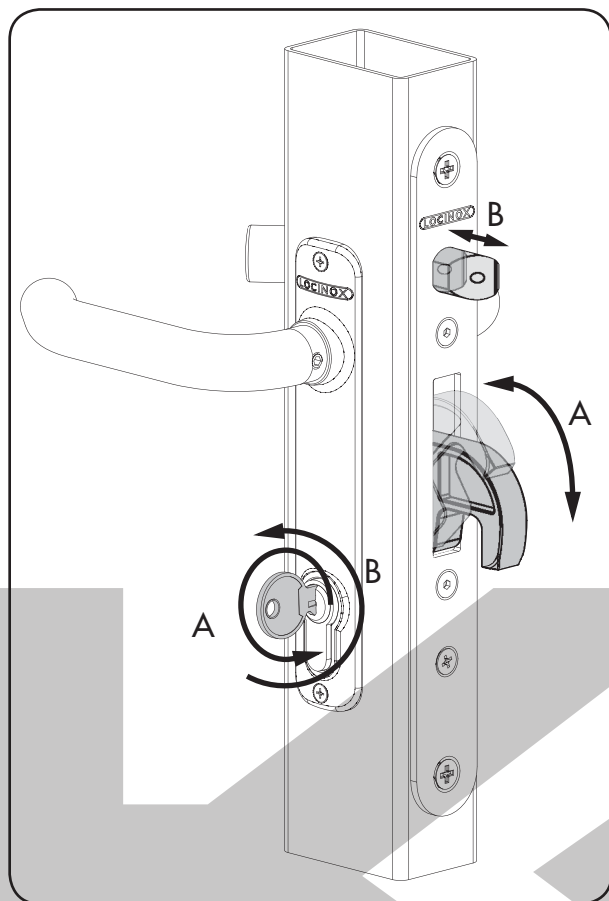

LOCINOX[®]

Let's make better fences together

CODE: H-METAL

① Rozpad a rozměry

② Změna na levý / pravý

③ Ovládání stěrky (B) a jazý ku (A)

④ Zámek H-METAL a dorazová lišta

⑤ SHKM QF: dorazová lišta pro H-METAL - Rozm ry a p íprava profilu