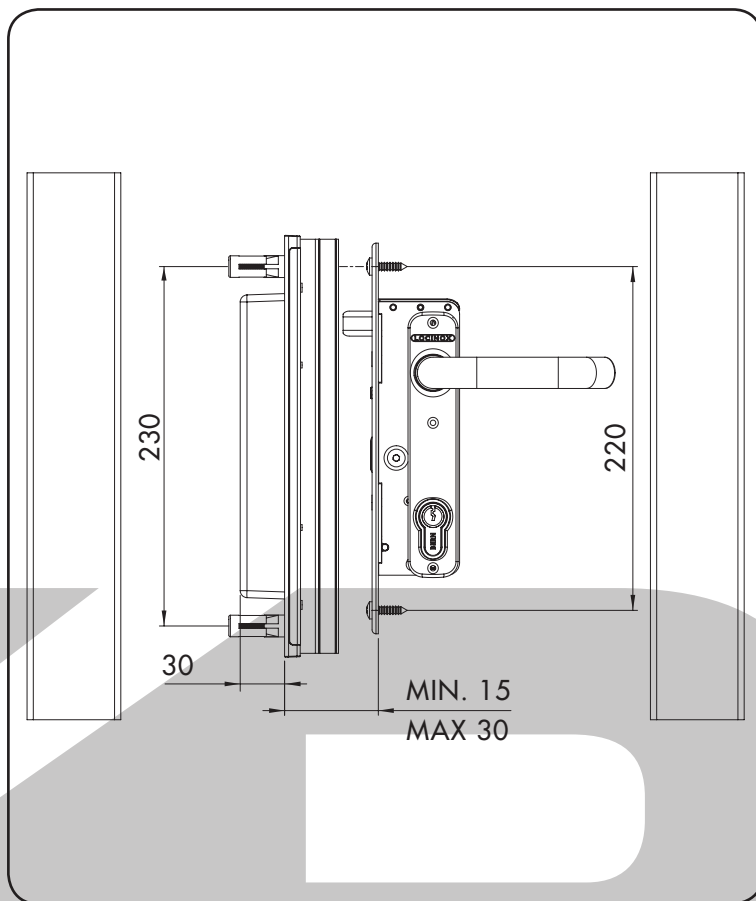

LOCINOX[®]

Let's make better fences together

CODE: H-METAL

① Rozpad a rozměry

② Změna na levý / pravý

③ Ovládání stěrky (B) a jazý ku (A)

④ Zámek H-METAL a dorazová lišta

⑤ SHKM QF: dorazová lišta pro H-METAL - Rozm ry a p íprava profilu