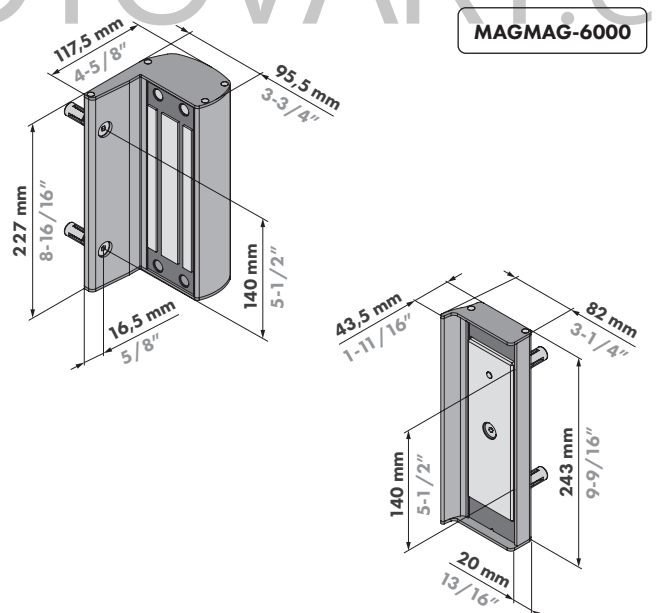

MAG-6000

MAGMAG-6000

LOCINOX

Let's make it better together

LOCINOX HQ

LIVE CHAT

www.locinox.com

+32 56 77 27 66

help@locinox.com

www.locinox.com/mag

LOCINOX USA

LIVE CHAT

www.locinoxusa.com

877- LOCINOX

helpusa@locinox.com

www.locinoxusa.com/mag

①

MAGMAG-6000

②