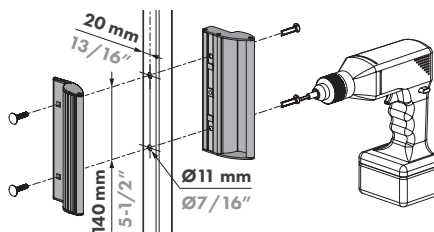

4

A

MAG-6000