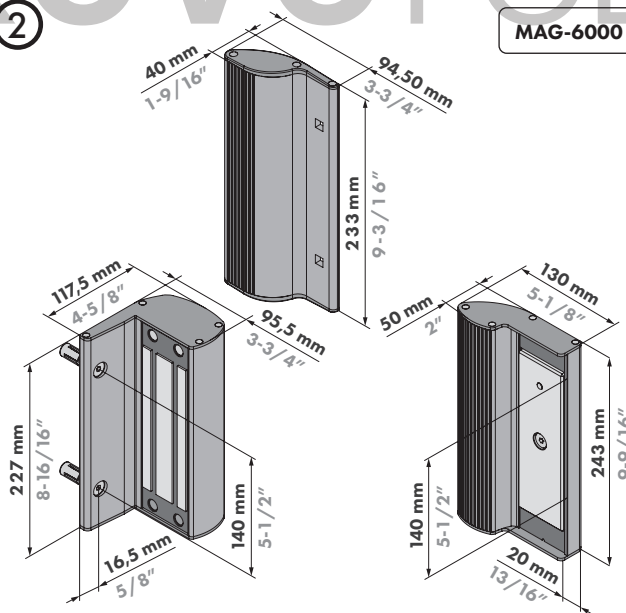

MAG-6000

MAGMAG-6000

LOCINOX

Let's make it better together

LOCINOX HQ

LIVE CHAT

www.locinox.com

+32 56 77 27 66

help@locinox.com

www.locinox.com/mag

LOCINOX USA

LIVE CHAT

www.locinoxusa.com

877- LOCINOX

helpusa@locinox.com

www.locinoxusa.com/mag

①

MAGMAG-6000

②