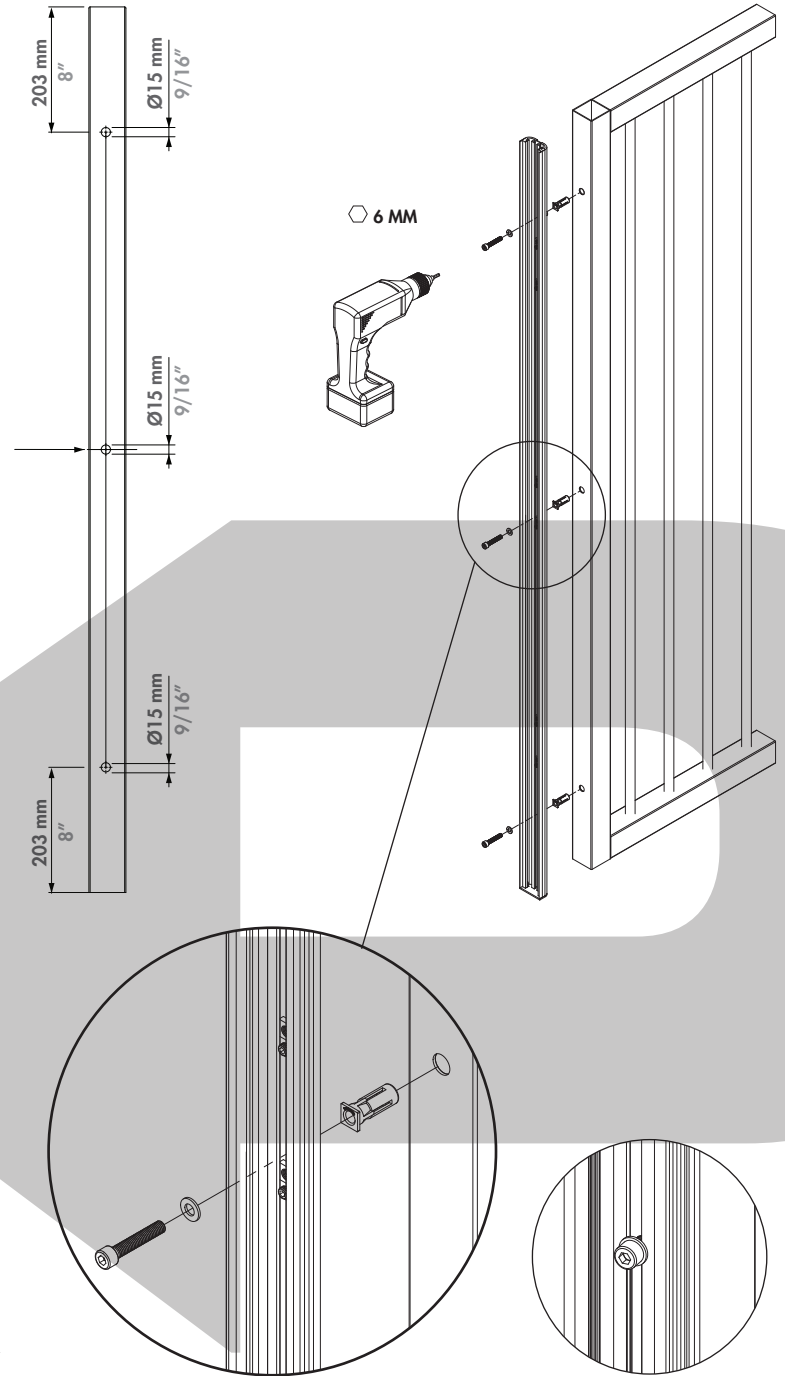

⑤ Zarovnání a umístění šablony

⑤ Zarovnání a umístění šablony

⑥ Umístění tvrcových matic

⑥ Umístění tvrcových matic

⑦ Umístění ocelových desek, krycích profilů a krytek

⑧ Využití otvorů do rámu brány a montáž N-LINE-MAG

LEVÉ KŘÍDLO

PRAVÉ KŘÍDLO

⑦ Montáž spodní krytky

⑧ Využití otvorů do rámu brány a montáž N-LINE-MAG

⑨ Umístění ocelových desek, krycích profilů a krytek

9 Montáž MAGUNIT

10 Montáž MAGUNIT

Zapojení 12 a 24V DC