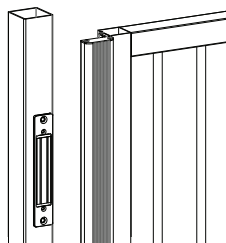

### ③ Příprava sloupku pro MAGUNIT-2500

N-LINE-B-MAG

N-LINE-S-MAG

K ÍDLOVÁ BRÁNA, LEVÁ

K ÍDLOVÁ BRÁNA, PRAVÁ

POSUVNÁ BRÁNA

④ P izp sobení délky a otvor N-LINE-B-MAG

④ P izp sobení délky a otvor N-LINE-S-MAG