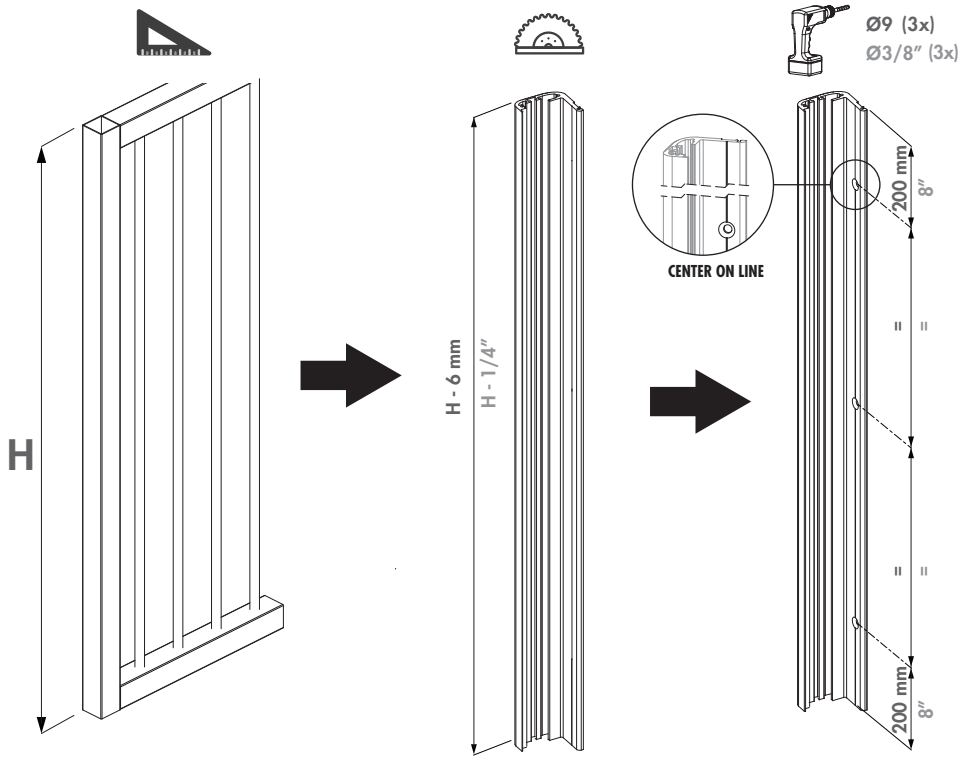

### ③ Příprava sloupku pro MAGUNIT-2500

N-LINE-B-MAG

N-LINE-S-MAG

K ÍDLOVÁ BRÁNA, LEVÁ

K ÍDLOVÁ BRÁNA, PRAVÁ

POSUVNÁ BRÁNA

④ P izp sobení délky a otvor N-LINE-B-MAG

④ P izp sobení délky a otvor N-LINE-S-MAG