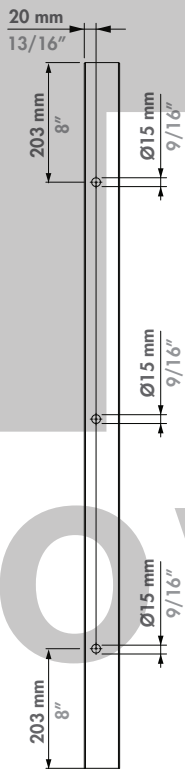

⑧ Využití otvorů do rámu brány a montáž N-LINE-MAG

LEVÉ KŘÍDLO