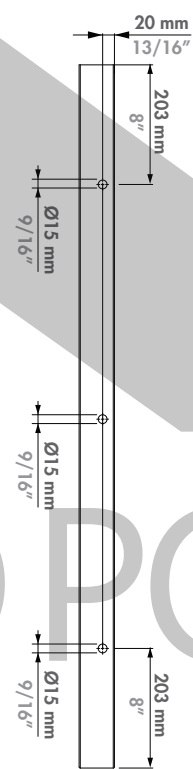

PRAVÉ KŘÍDLO