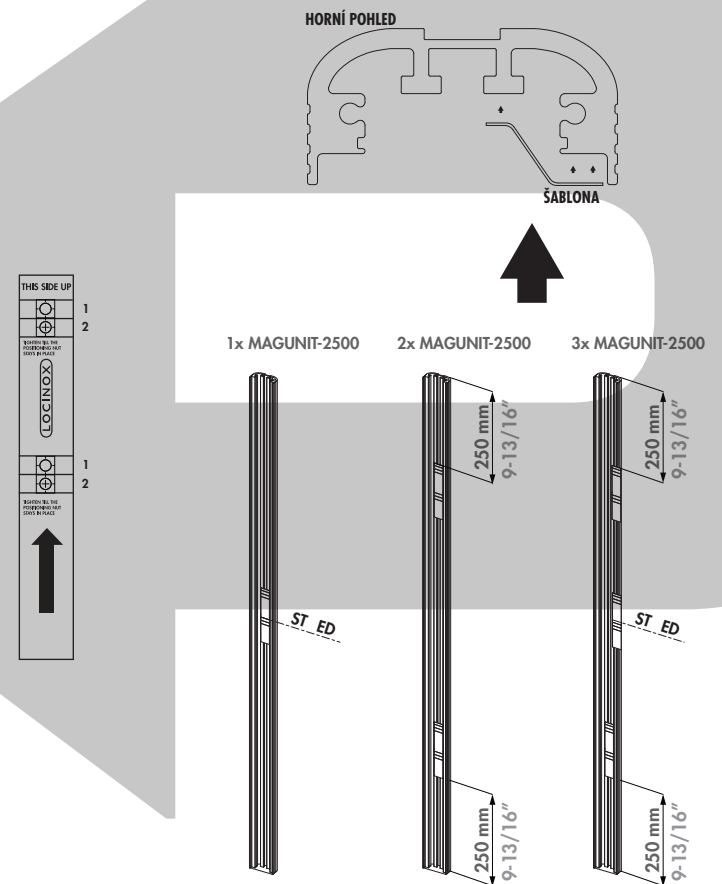

### ③ Příprava sloupku pro MAGUNIT-2500

N-LINE-B-MAG

N-LINE-S-MAG

K ÍDLOVÁ BRÁNA, LEVÁ

K ÍDLOVÁ BRÁNA, PRAVÁ

POSUVNÁ BRÁNA

④ P izp sobení délky a otvor N-LINE-B-MAG

④ P izp sobení délky a otvor N-LINE-S-MAG

⑤ Zarovnání a umístění šablony

⑤ Zarovnání a umístění šablony

⑥ Umístění tvrcových matic

⑥ Umístění tvrcových matic

⑦ Umístění ocelových desek, krycích profilů a krytek

⑧ Využití otvorů do rámu brány a montáž N-LINE-MAG