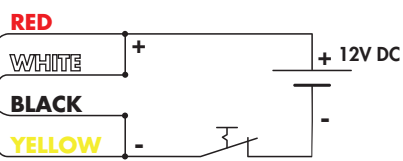

Nap í	12 V DC
Proud	0,47 A
P íkon	4,8 W

P ídržná síla	250 Kg
	2500 N
	550 lbs