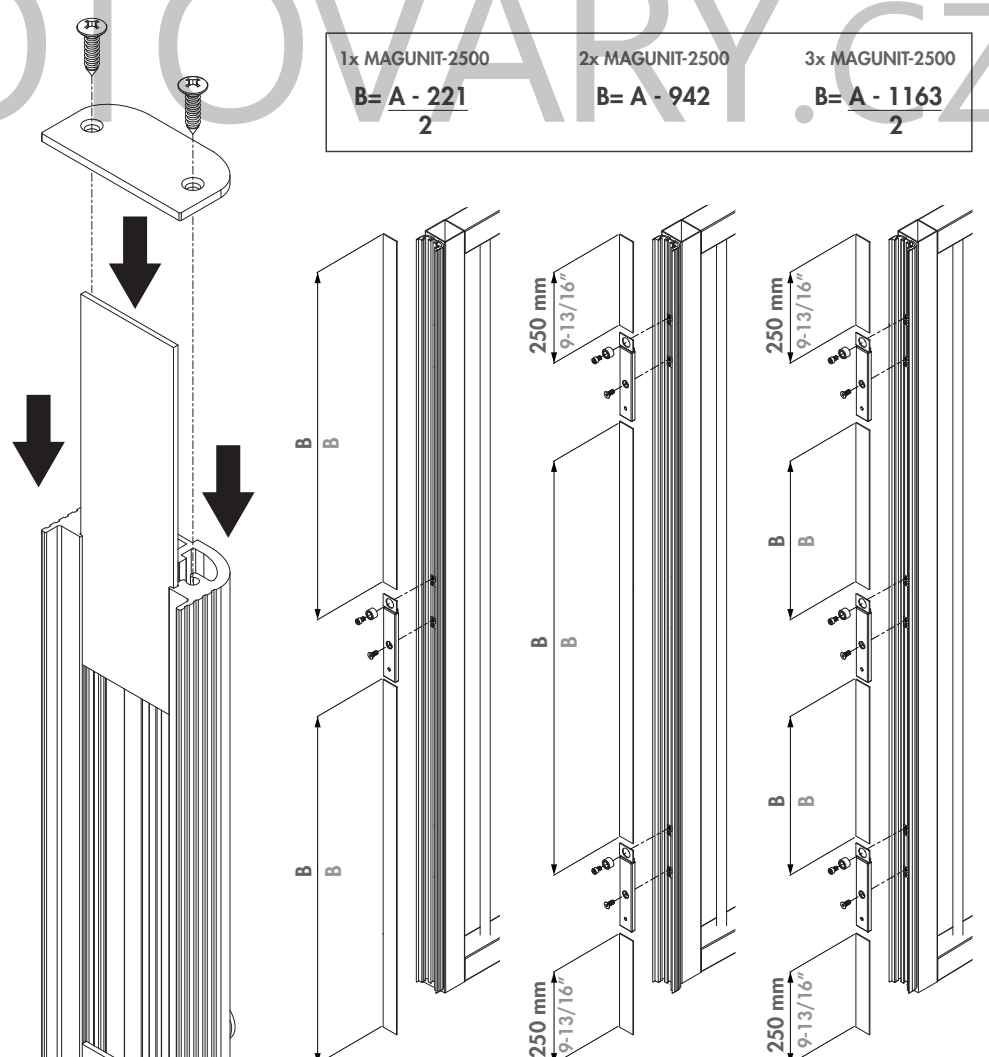

LEVÉ KŘÍDLO

PRAVÉ KŘÍDLO

⑦ Montáž spodní krytky

⑧ Využití otvorů do rámu brány a montáž N-LINE-MAG

⑨ Umístění ocelových desek, krycích profilů a krytek

9 Montáž MAGUNIT

10 Montáž MAGUNIT

Zapojení 12 a 24V DC