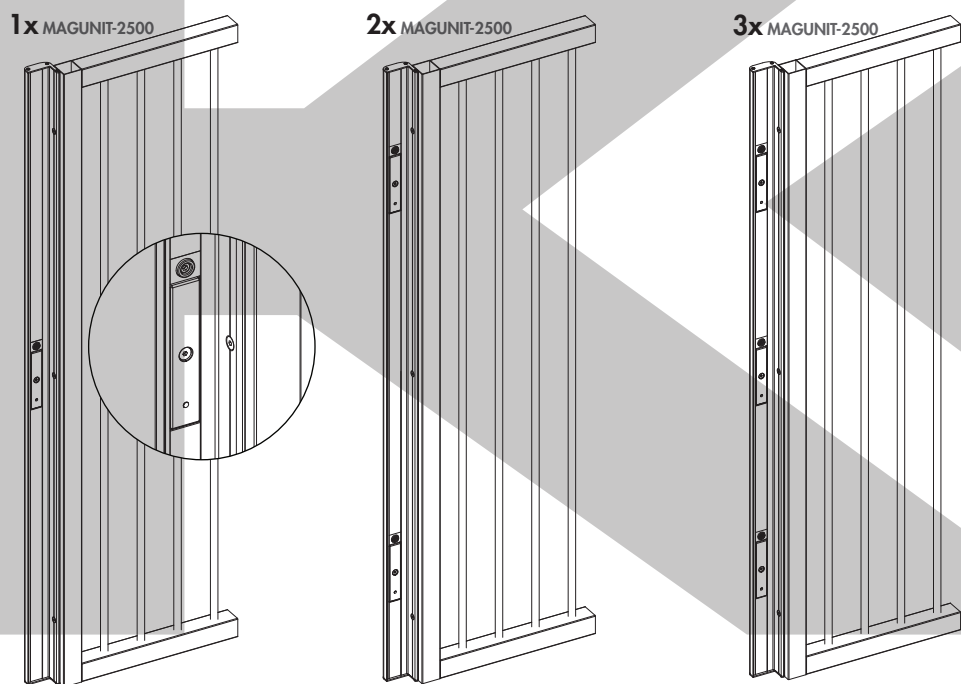

② N-LINE-B-MAG: Sestavení pro k ídlové brány