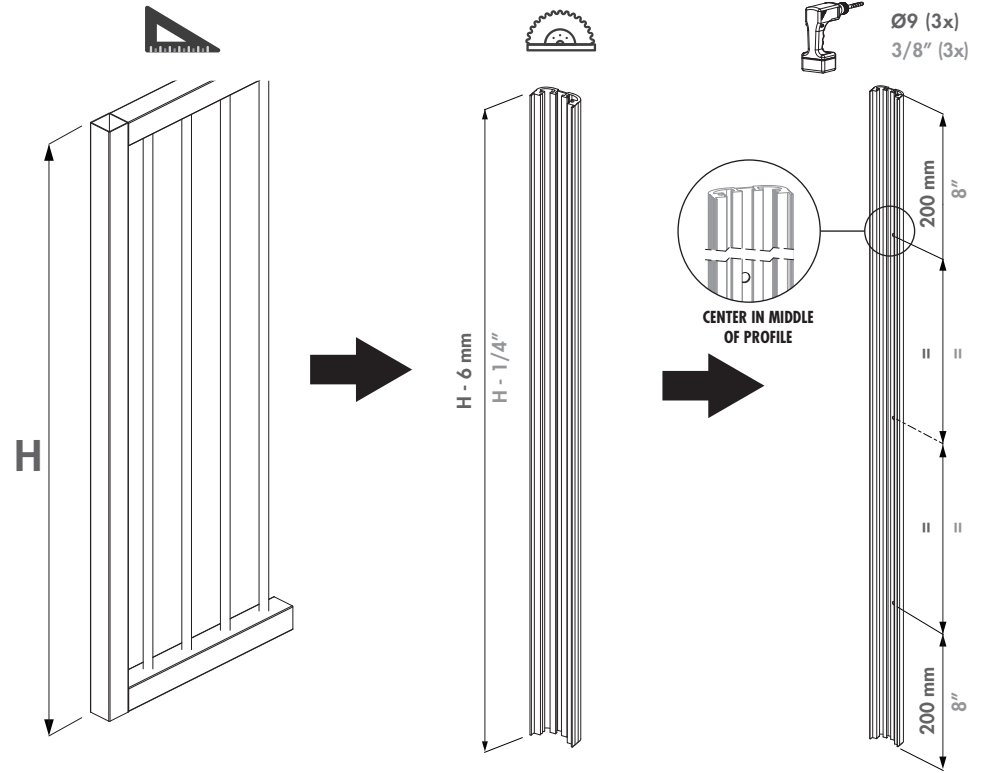

### ③ Příprava sloupku pro MAGUNIT-2500

N-LINE-B-MAG

N-LINE-S-MAG

K ÍDLOVÁ BRÁNA, LEVÁ

K ÍDLOVÁ BRÁNA, PRAVÁ

POSUVNÁ BRÁNA

④ P izp sobení délky a otvor N-LINE-B-MAG

④ P izp sobení délky a otvor N-LINE-S-MAG