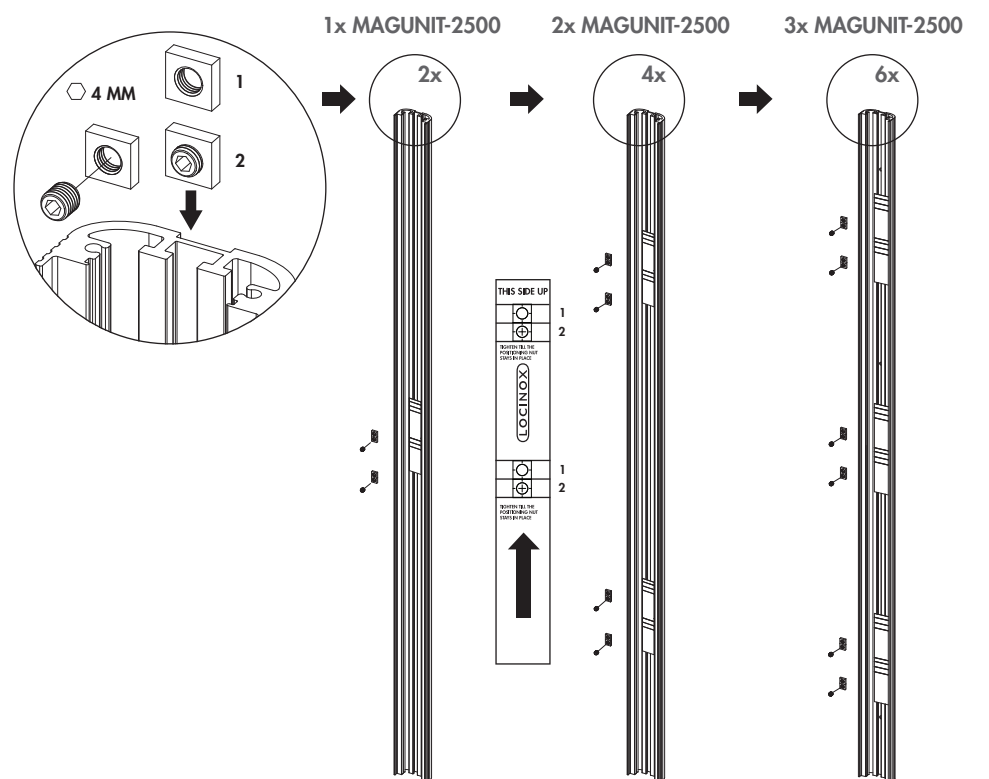

⑤ Zarovnání a umístění šablony

⑤ Zarovnání a umístění šablony

⑥ Umístění tvrcových matic

⑥ Umístění tvrcových matic

⑦ Umístění ocelových desek, krycích profilů a krytek

⑧ Využití otvorů do rámu brány a montáž N-LINE-MAG

LEVÉ KŘÍDLO

PRAVÉ KŘÍDLO

⑦ Montáž spodní krytky

⑧ Využití otvorů do rámu brány a montáž N-LINE-MAG

⑨ Umístění ocelových desek, krycích profilů a krytek

9 Montáž MAGUNIT

10 Montáž MAGUNIT

Zapojení 12 a 24V DC