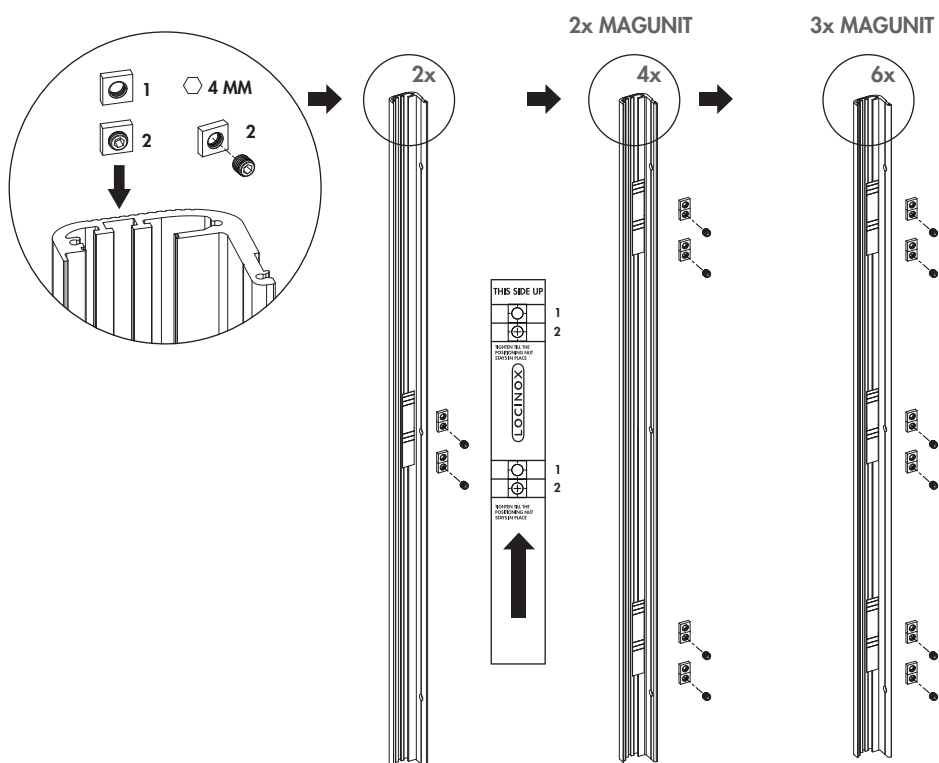

### ③ Příprava sloupku pro MAGUNIT-2500

N-LINE-B-MAG

N-LINE-S-MAG

K ÍDLOVÁ BRÁNA, LEVÁ

K ÍDLOVÁ BRÁNA, PRAVÁ

POSUVNÁ BRÁNA

④ P izp sobení délky a otvor N-LINE-B-MAG

④ P izp sobení délky a otvor N-LINE-S-MAG

⑤ Zarovnání a umístění šablony

⑤ Zarovnání a umístění šablony

⑥ Umístění tvrcových matic

⑥ Umístění tvrcových matic

⑦ Umístění ocelových desek, krycích profilů a krytek

⑧ Využití otvorů do rámu brány a montáž N-LINE-MAG