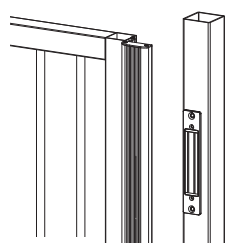

### ③ Příprava sloupku pro MAGUNIT-2500

N-LINE-B-MAG

N-LINE-S-MAG

K ÍDLOVÁ BRÁNA, LEVÁ

K ÍDLOVÁ BRÁNA, PRAVÁ

POSUVNÁ BRÁNA

④ P izp sobení délky a otvor N-LINE-B-MAG

④ P izp sobení délky a otvor N-LINE-S-MAG