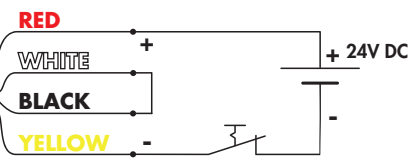

Nap í	24 V DC
Proud	0,23 A
P íkon	4,8 W

P ídržná síla	250 Kg
	2500 N
	550 lbs