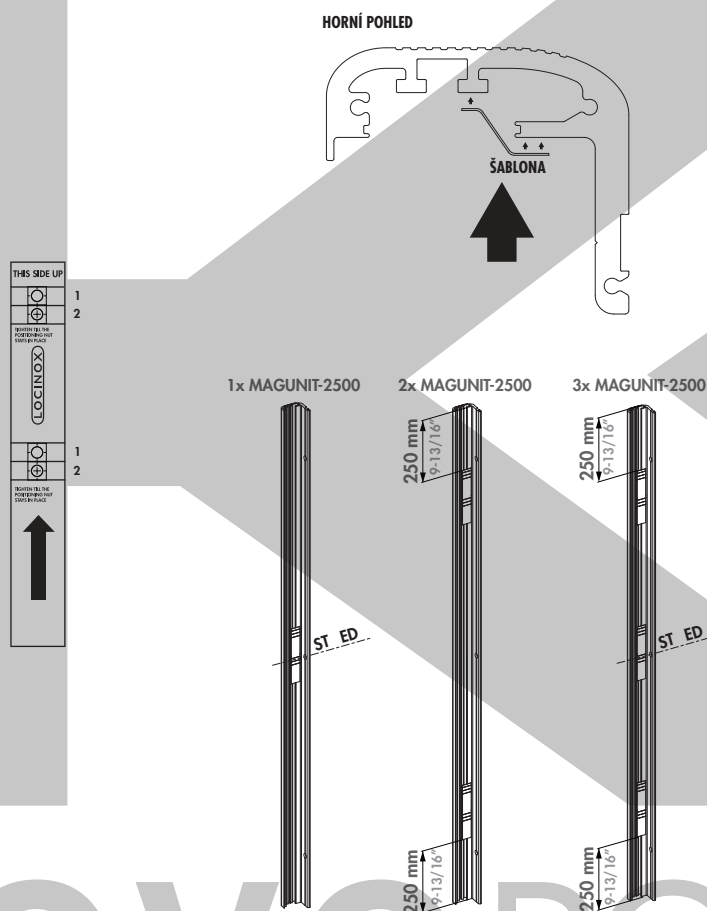

### ② N-LINE-S-MAG: Sestavení pro posuvné brány

### ③ Příprava sloupku pro MAGUNIT-2500

N-LINE-B-MAG

N-LINE-S-MAG

K ÍDLOVÁ BRÁNA, LEVÁ

K ÍDLOVÁ BRÁNA, PRAVÁ

POSUVNÁ BRÁNA

④ P izp sobení délky a otvor N-LINE-B-MAG

④ P izp sobení délky a otvor N-LINE-S-MAG

⑤ Zarovnání a umístění šablony

⑤ Zarovnání a umístění šablony

⑥ Umístění tvrcových matic

⑥ Umístění tvrcových matic

⑦ Umístění ocelových desek, krycích profilů a krytek

⑧ Využití otvorů do rámu brány a montáž N-LINE-MAG