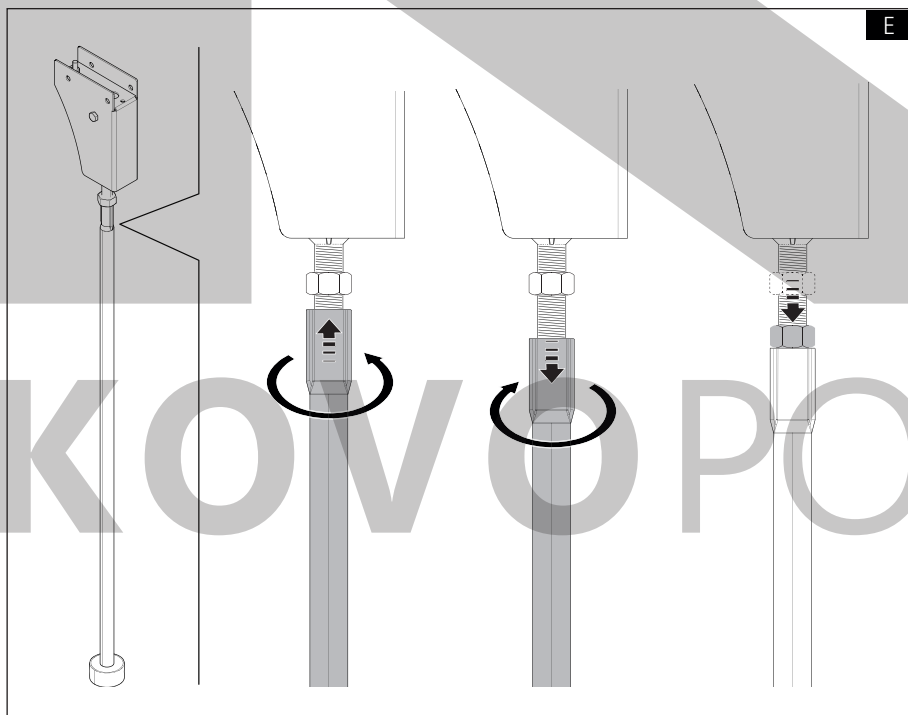

Demontáž a likvidace

Obal a zařízení na konci jeho životnosti zlikvidujte zodpovědně v souladu se zákony platnými v zemi, kde je výrobek používán. Recyklovatelné komponenty jsou označeny symbolem materiálu a ID. ÚDAJE A INFORMACE V TOMTO NÁVODU MOHOU BÝT KDYKOLI ZMĚNY A BEZ UPOZORNĚNÍ. ROZMĚRY JSOU V MILIMETECH, POKUD NENÍ UVEDENO JINAK.

E

Popis

Mobilní podpěra

Popis položek

- 1 Mobilní podpěra
- 2 Konzole pro ráhno 90x60
- 3 Konzole pro ráhno 130x85 / 75x35
- 4 Kotvicí konzole
- 5 Matice M6
- 6 Šrouby UNI 7687 5x25
- 7 Podložky UNI 1751 M5
- 8 Nýty
- 9 Šrouby UNI 5737 6x50

Rozměry