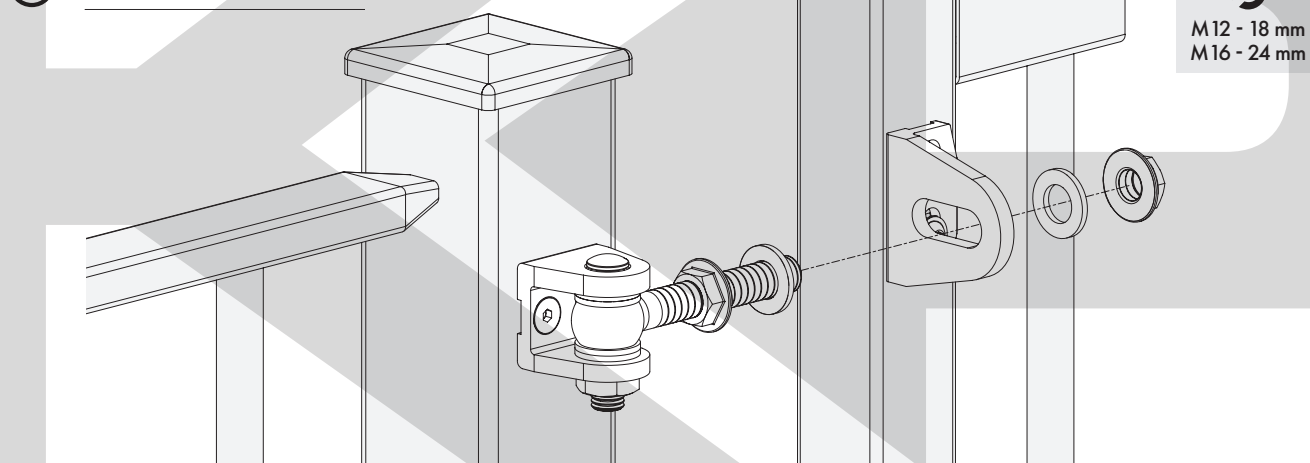

LOCINOX

Let's make it better together

BOLTON4D

① Rozpad

② Montáž dílu Bolton-U na sloupek

③ Montáž dílu Bolton-G na branku

A: S kotvením Quick-Fix

B: Se spojovacími šrouby

④ Umístěte čep a otočte jím o 180°

⑤ Zajistěte čep

⑥ Dokončení montáže

⑦ Vyrovnání a regulace

LOCINOX

Let's make it better together

Doc. Nr.: MANU-000382

Locinox nv • Mannebeekstraat 21 • B-8790 Waregem • Belgium
Tel. +32 (0)56 77 27 66 • Fax. +32 (0)56 77 69 26 • E-mail: info@locinox.com