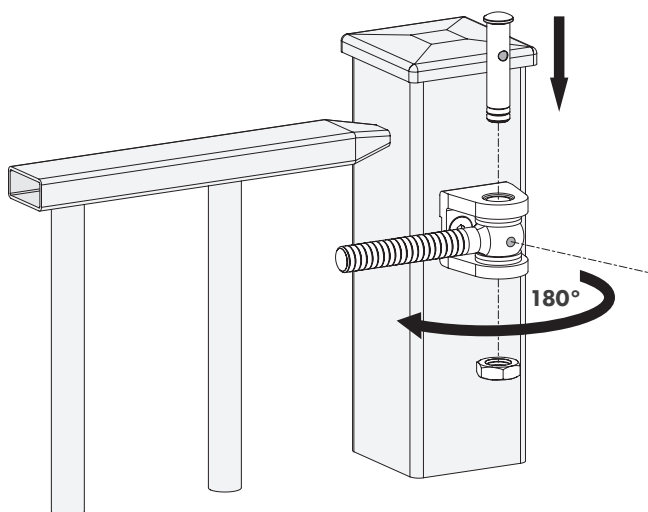

LOCINOX

Let's make it better together

BOLTON4D

① Rozpad

② Montáž dílu Bolton-U na sloupek

③ Montáž dílu Bolton-G na branku

A: S kotvením Quick-Fix

B: Se spojovacími šrouby

④ Umístěte čep a otočte jím o 180°

⑤ Zajistěte čep

⑥ Dokončení montáže

⑦ Vyrovnání a regulace

LOCINOX

Let's make it better together

Doc. Nr.: MANU-000382

Locinox nv • Mannebeekstraat 21 • B-8790 Waregem • Belgium
Tel. +32 (0)56 77 27 66 • Fax. +32 (0)56 77 69 26 • E-mail: info@locinox.com