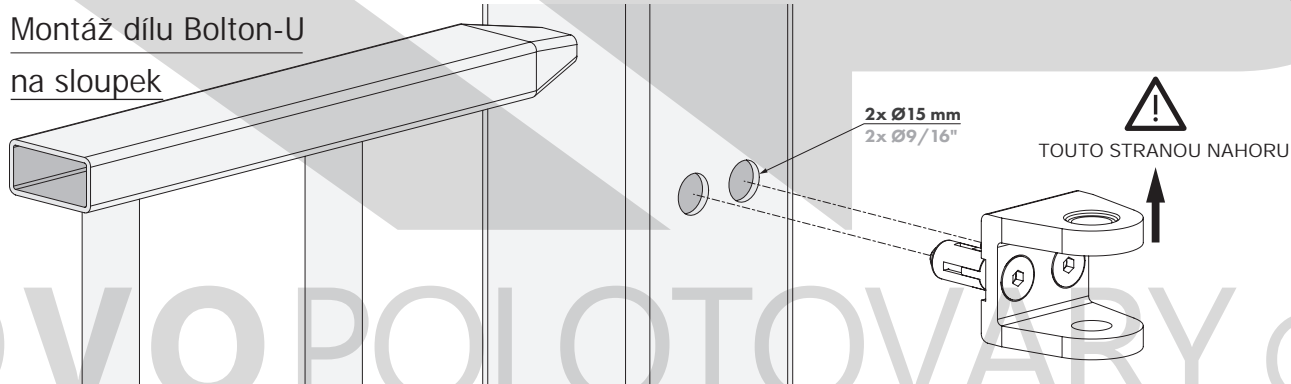

LOCINOX

Let's make it better together

BOLTON4D

① Rozpad

② Montáž dílu Bolton-U na sloupek

③ Montáž dílu Bolton-G na branku

A: S kotvením Quick-Fix

B: Se spojovacími šrouby

④ Umístěte čep a otočte jím o 180°

⑤ Zajistěte čep

⑥ Dokončení montáže

⑦ Vyrovnání a regulace

LOCINOX

Let's make it better together

Doc. Nr.: MANU-000382

Locinox nv • Mannebeekstraat 21 • B-8790 Waregem • Belgium
Tel. +32 (0)56 77 27 66 • Fax. +32 (0)56 77 69 26 • E-mail: info@locinox.com