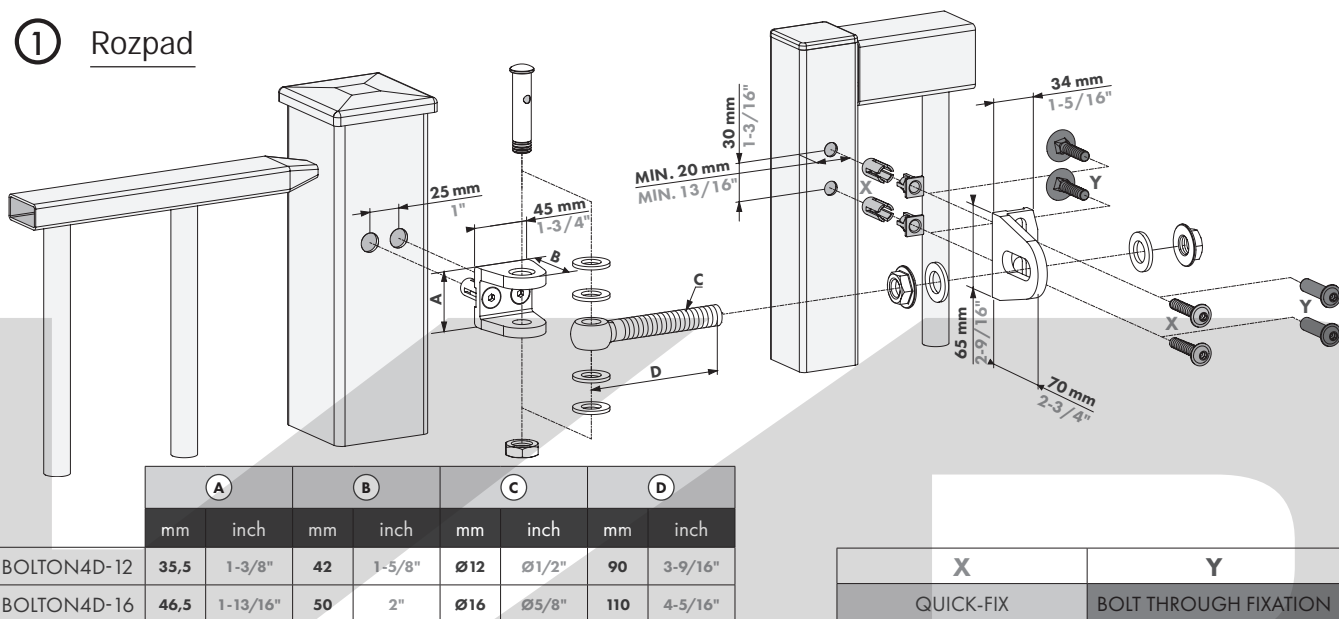

LOCINOX

Let's make it better together

BOLTON4D

① Rozpad

② Montáž dílu Bolton-U na sloupek

③ Montáž dílu Bolton-G na branku

A: S kotvením Quick-Fix

B: Se spojovacími šrouby

④ Umístěte čep a otočte jím o 180°

⑤ Zajistěte čep

⑥ Dokončení montáže

⑦ Vyrovnání a regulace

LOCINOX

Let's make it better together

Doc. Nr.: MANU-000382

Locinox nv • Mannebeekstraat 21 • B-8790 Waregem • Belgium
Tel. +32 (0)56 77 27 66 • Fax. +32 (0)56 77 69 26 • E-mail: info@locinox.com