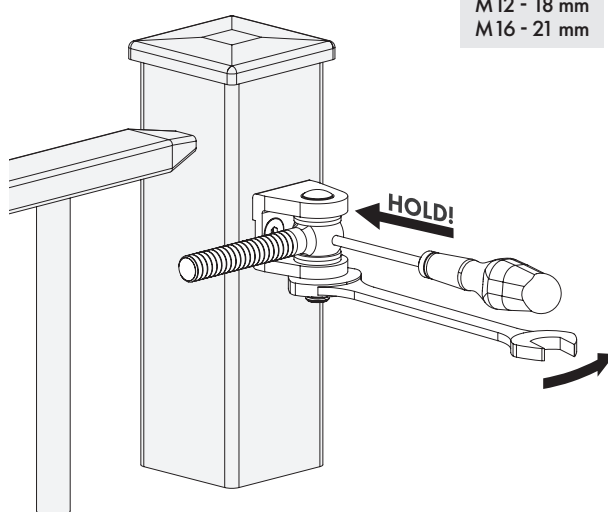

LOCINOX

Let's make it better together

BOLTON4D

① Rozpad

② Montáž dílu Bolton-U na sloupek

③ Montáž dílu Bolton-G na branku

A: S kotvením Quick-Fix

B: Se spojovacími šrouby

④ Umístěte čep a otočte jím o 180°

⑤ Zajistěte čep

⑥ Dokončení montáže

⑦ Vyrovnání a regulace

LOCINOX

Let's make it better together

Doc. Nr.: MANU-000382

Locinox nv • Mannebeekstraat 21 • B-8790 Waregem • Belgium
Tel. +32 (0)56 77 27 66 • Fax. +32 (0)56 77 69 26 • E-mail: info@locinox.com