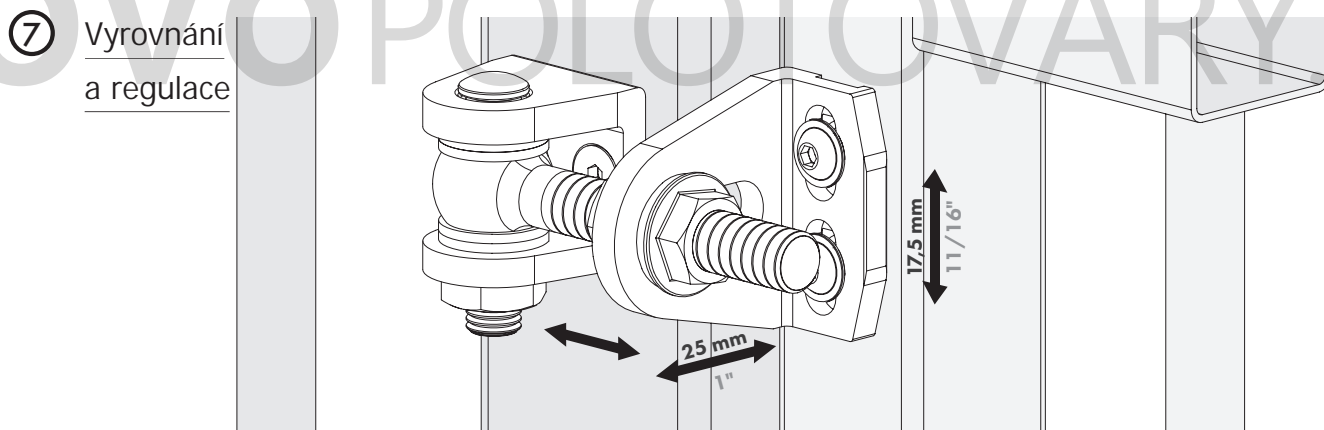

④ Umístěte čep a otočte jím o 180°

⑤ Zajistěte čep

⑥ Dokončení montáže

⑦ Vyrovnání a regulace

LOCINOX

Let's make it better together

Doc. Nr.: MANU-000382

Locinox nv • Mannebeekstraat 21 • B-8790 Waregem • Belgium
Tel. +32 (0)56 77 27 66 • Fax. +32 (0)56 77 69 26 • E-mail: info@locinox.com