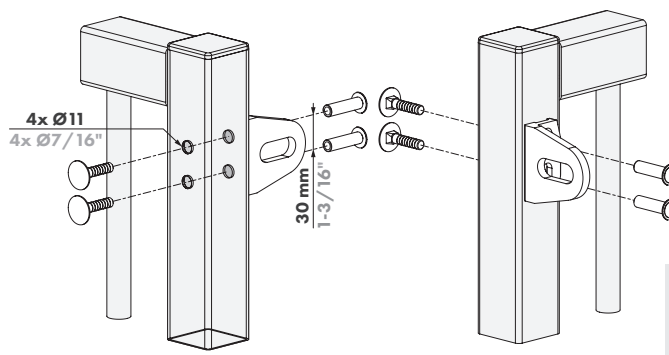

LOCINOX

Let's make it better together

BOLTON4D

① Rozpad

② Montáž dílu Bolton-U na sloupek

③ Montáž dílu Bolton-G na branku

A: S kotvením Quick-Fix

B: Se spojovacími šrouby

④ Umístěte čep a otočte jím o 180°

⑤ Zajistěte čep

⑥ Dokončení montáže

⑦ Vyrovnání a regulace

LOCINOX

Let's make it better together

Doc. Nr.: MANU-000382

Locinox nv • Mannebeekstraat 21 • B-8790 Waregem • Belgium
Tel. +32 (0)56 77 27 66 • Fax. +32 (0)56 77 69 26 • E-mail: info@locinox.com