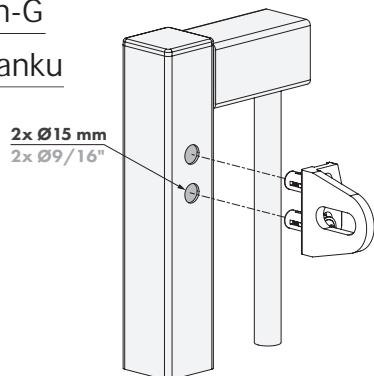

LOCINOX

Let's make it better together

BOLTON4D

① Rozpad

② Montáž dílu Bolton-U na sloupek

③ Montáž dílu Bolton-G na branku

A: S kotvením Quick-Fix

B: Se spojovacími šrouby

④ Umístěte čep a otočte jím o 180°

⑤ Zajistěte čep

⑥ Dokončení montáže

⑦ Vyrovnání a regulace

LOCINOX

Let's make it better together

Doc. Nr.: MANU-000382

Locinox nv • Mannebeekstraat 21 • B-8790 Waregem • Belgium
Tel. +32 (0)56 77 27 66 • Fax. +32 (0)56 77 69 26 • E-mail: info@locinox.com