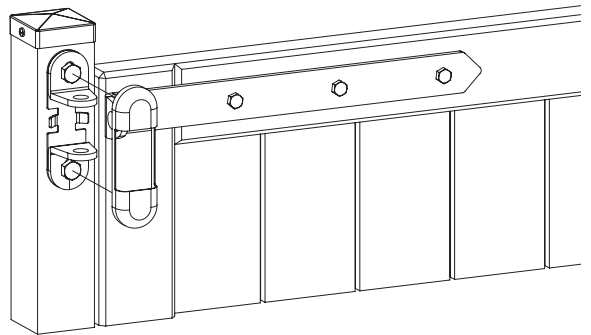

③ Příprava

④ Montáž čepu a bezpečnostního krytu

⑤ Dokončení montáže

LOCINOX[®]
WWW.LOCINOX.COM

Doc. Nr.: MANU-000102

Locinox nv • Mannebeekstraat 21 • B-8790 Waregem • Belgium - Europe
Tel. +32 (0)56 77 27 66 • Fax. +32 (0)56 77 69 26 • E-mail: locinox@locinox.com