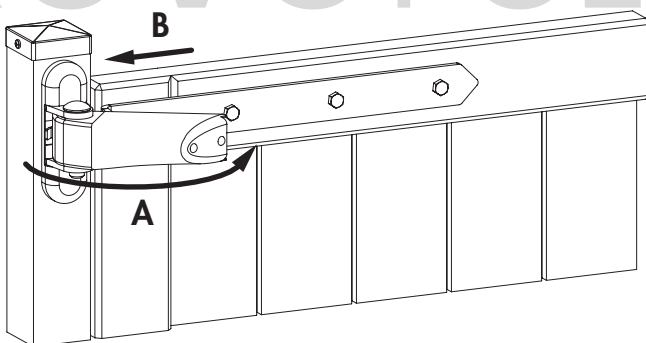

③ Příprava

④ Montáž čepu a bezpečnostního krytu

⑤ Dokončení montáže

LOCINOX[®]
WWW.LOCINOX.COM

Doc. Nr.: MANU-000102

Locinox nv • Mannebeekstraat 21 • B-8790 Waregem • Belgium - Europe
Tel. +32 (0)56 77 27 66 • Fax. +32 (0)56 77 69 26 • E-mail: locinox@locinox.com