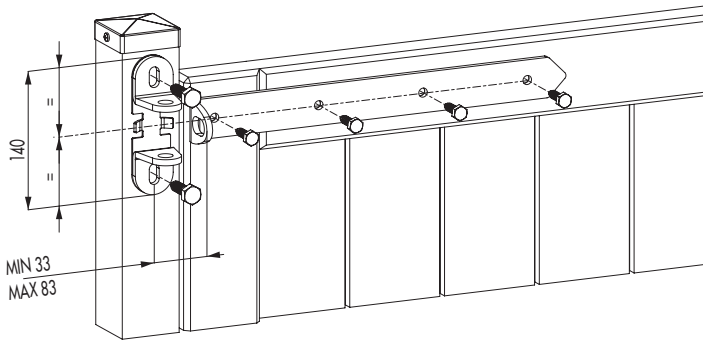

③ Příprava

④ Montáž čepu a bezpečnostního krytu

⑤ Dokončení montáže

LOCINOX[®]
WWW.LOCINOX.COM

Doc. Nr.: MANU-000102

Locinox nv • Mannebeekstraat 21 • B-8790 Waregem • Belgium - Europe
Tel. +32 (0)56 77 27 66 • Fax. +32 (0)56 77 69 26 • E-mail: locinox@locinox.com