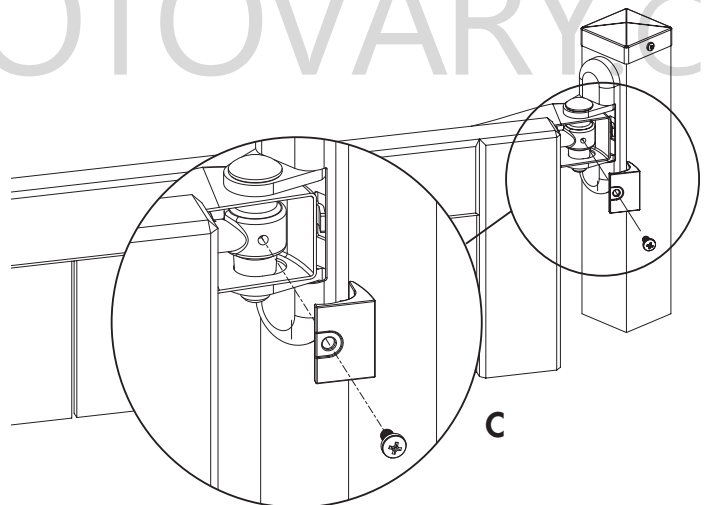

③ Příprava

④ Montáž čepu a bezpečnostního krytu

⑤ Dokončení montáže

LOCINOX[®]
WWW.LOCINOX.COM

Doc. Nr.: MANU-000102

Locinox nv • Mannebeekstraat 21 • B-8790 Waregem • Belgium - Europe
Tel. +32 (0)56 77 27 66 • Fax. +32 (0)56 77 69 26 • E-mail: locinox@locinox.com