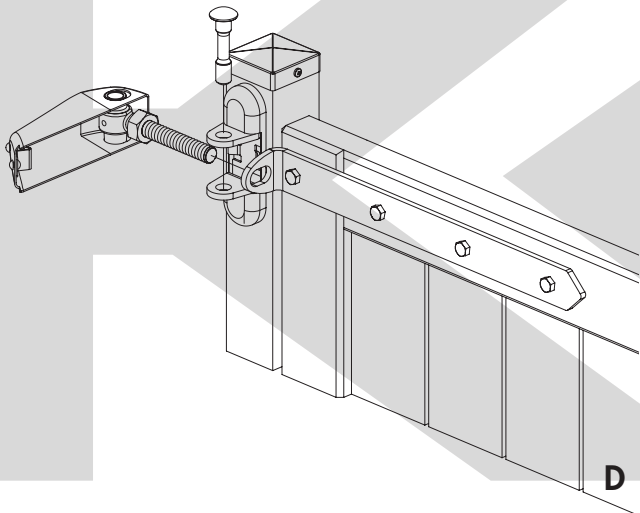

③ Příprava

④ Montáž čepu a bezpečnostního krytu

⑤ Dokončení montáže

LOCINOX[®]
WWW.LOCINOX.COM

Doc. Nr.: MANU-000102

Locinox nv • Mannebeekstraat 21 • B-8790 Waregem • Belgium - Europe
Tel. +32 (0)56 77 27 66 • Fax. +32 (0)56 77 69 26 • E-mail: locinox@locinox.com