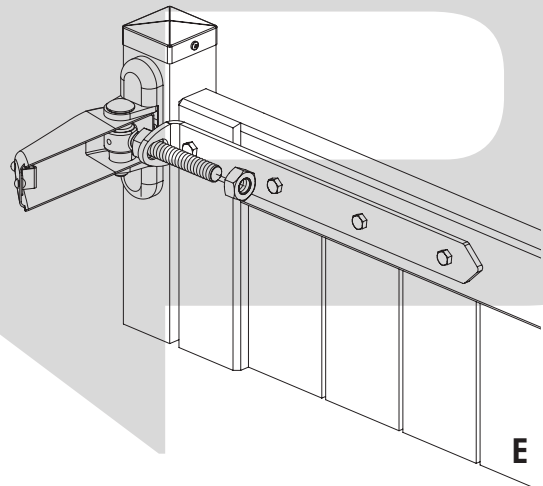

③ Příprava

④ Montáž čepu a bezpečnostního krytu

⑤ Dokončení montáže

LOCINOX[®]
WWW.LOCINOX.COM

Doc. Nr.: MANU-000102

Locinox nv • Mannebeekstraat 21 • B-8790 Waregem • Belgium - Europe
Tel. +32 (0)56 77 27 66 • Fax. +32 (0)56 77 69 26 • E-mail: locinox@locinox.com