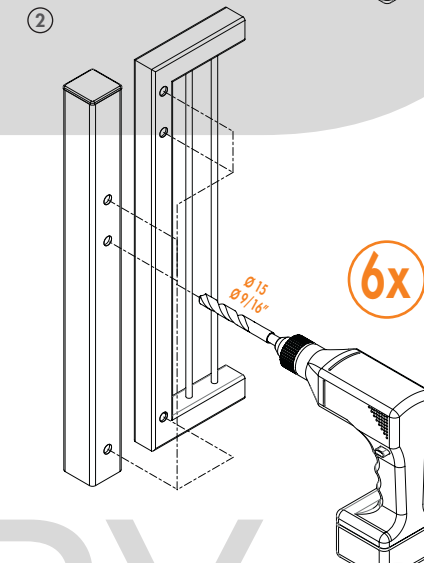

2. VRTÁNÍ OTVORŮ

MANU-000370*

Doc. Nr.:
MANU-000370

Locinox nv • Mannebeekstraat 21
B-8790 Waregem • Belgium
Tel. +32 (0)56 77 27 66
E-mail: locinox@locinox.com

Locinox USA LLC • 460-464 Windy Point Drive
Glendale Heights • IL 60139
Tel. 877-LOCINOX • Fax. 708-579-0978
E-mail: salesusa@locinox.com