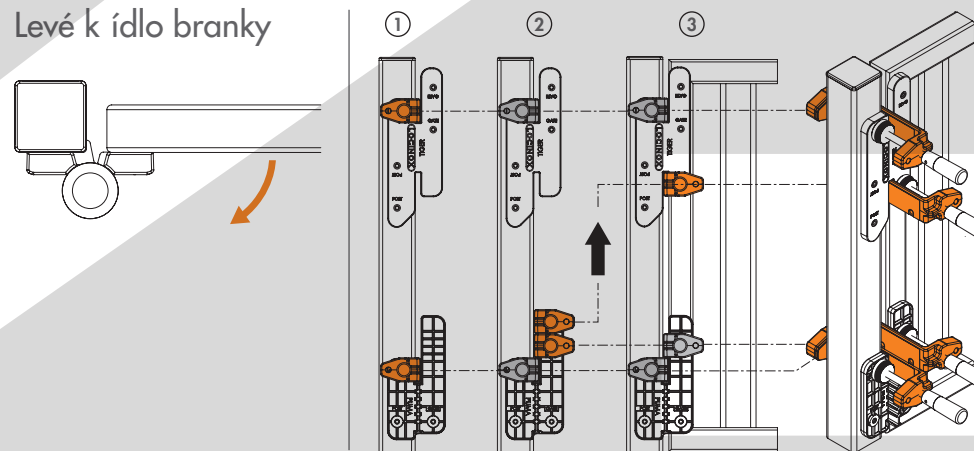

LOCINOX

Let's make better fences together

OBSAH BALENÍ

1. Tigerdrill
2. Pumadrill
3. Imbusový klíč 3 mm
4. Imbusový klíč 5 mm
5. Vrtáky:
a. \varnothing 5 mm – 3/16"
- b. \varnothing 15 mm – 9/16"
6. 10x Q-Fix náhradní plášť

TIGERDRILL POSTUP MONTÁŽE

ROZMĚRY

DOPORUČENÉ NÁSTROJE

Kód položky:
DRILLVISE 4

1A. UMÍSTĚNÍ PRO LEVÉ KŘÍDLO BRANKY

Levé křídlo branky

1B. UMÍSTĚNÍ PRO PRAVÉ KŘÍDLO BRANKY

Pravé křídlo branky