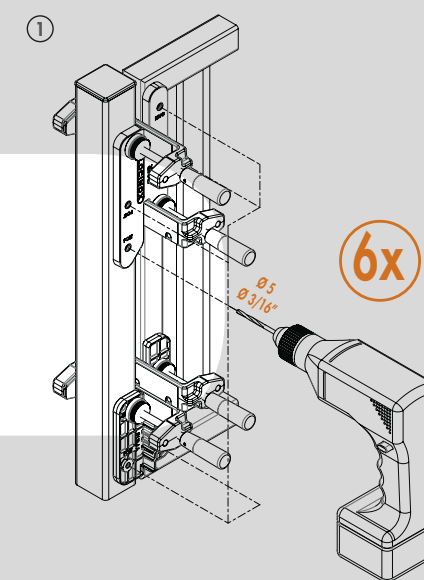

2. VRTÁNÍ OTVORŮ

MANU-000370*

Doc. Nr.:
MANU-000370

Locinox nv • Mannebeekstraat 21
B-8790 Waregem • Belgium
Tel. +32 (0)56 77 27 66
E-mail: locinox@locinox.com

Locinox USA LLC • 460-464 Windy Point Drive
Glendale Heights • IL 60139
Tel. 877-LOCINOX • Fax. 708-579-0978
E-mail: salesusa@locinox.com