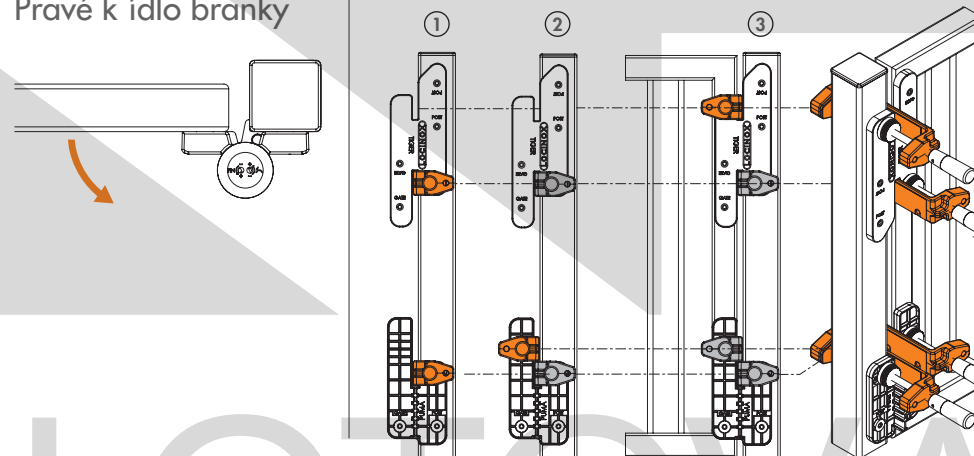

TIGERDRILL POSTUP MONTÁŽE

ROZMĚRY

DOPORUČENÉ NÁSTROJE

Kód položky:
DRILLVISE 4

1A. UMÍSTĚNÍ PRO LEVÉ KŘÍDLO BRANKY

Levé křídlo branky

1B. UMÍSTĚNÍ PRO PRAVÉ KŘÍDLO BRANKY

Pravé křídlo branky