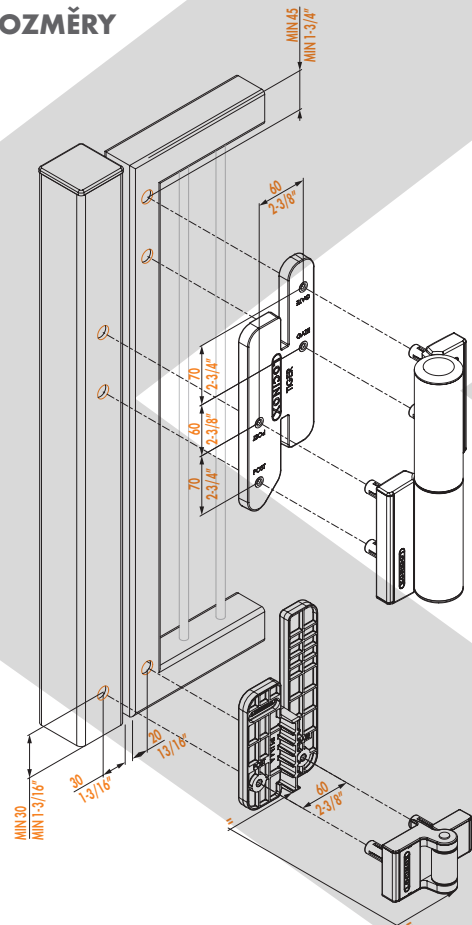

LOCINOX

Let's make better fences together

OBSAH BALENÍ

1. Tigerdrill
2. Pumadrill
3. Imbusový klíč 3 mm
4. Imbusový klíč 5 mm
5. Vrtáky:
a. \varnothing 5 mm – 3/16"
- b. \varnothing 15 mm – 9/16"
6. 10x Q-Fix náhradní plášť

TIGERDRILL POSTUP MONTÁŽE

ROZMĚRY

DOPORUČENÉ NÁSTROJE

Kód položky:
DRILLVISE 4

1A. UMÍSTĚNÍ PRO LEVÉ KŘÍDLO BRANKY

Levé křídlo branky

1B. UMÍSTĚNÍ PRO PRAVÉ KŘÍDLO BRANKY

Pravé křídlo branky