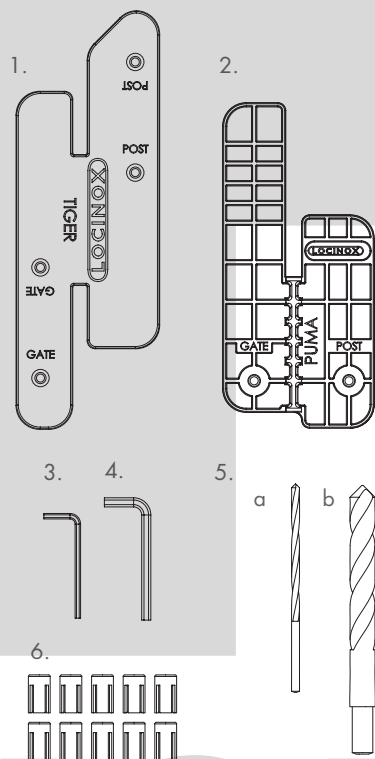

LOCINOX

Let's make better fences together

OBSAH BALENÍ

1. Tigerdrill
2. Pumadrill
3. Imbusový klíč 3 mm
4. Imbusový klíč 5 mm
5. Vrtáky:
a. \varnothing 5 mm – 3/16"
- b. \varnothing 15 mm – 9/16"
6. 10x Q-Fix náhradní plášť

TIGERDRILL POSTUP MONTÁŽE

ROZMĚRY

DOPORUČENÉ NÁSTROJE

Kód položky:
DRILLVISE 4

1A. UMÍSTĚNÍ PRO LEVÉ KŘÍDLO BRANKY

Levé křídlo branky

1B. UMÍSTĚNÍ PRO PRAVÉ KŘÍDLO BRANKY

Pravé křídlo branky