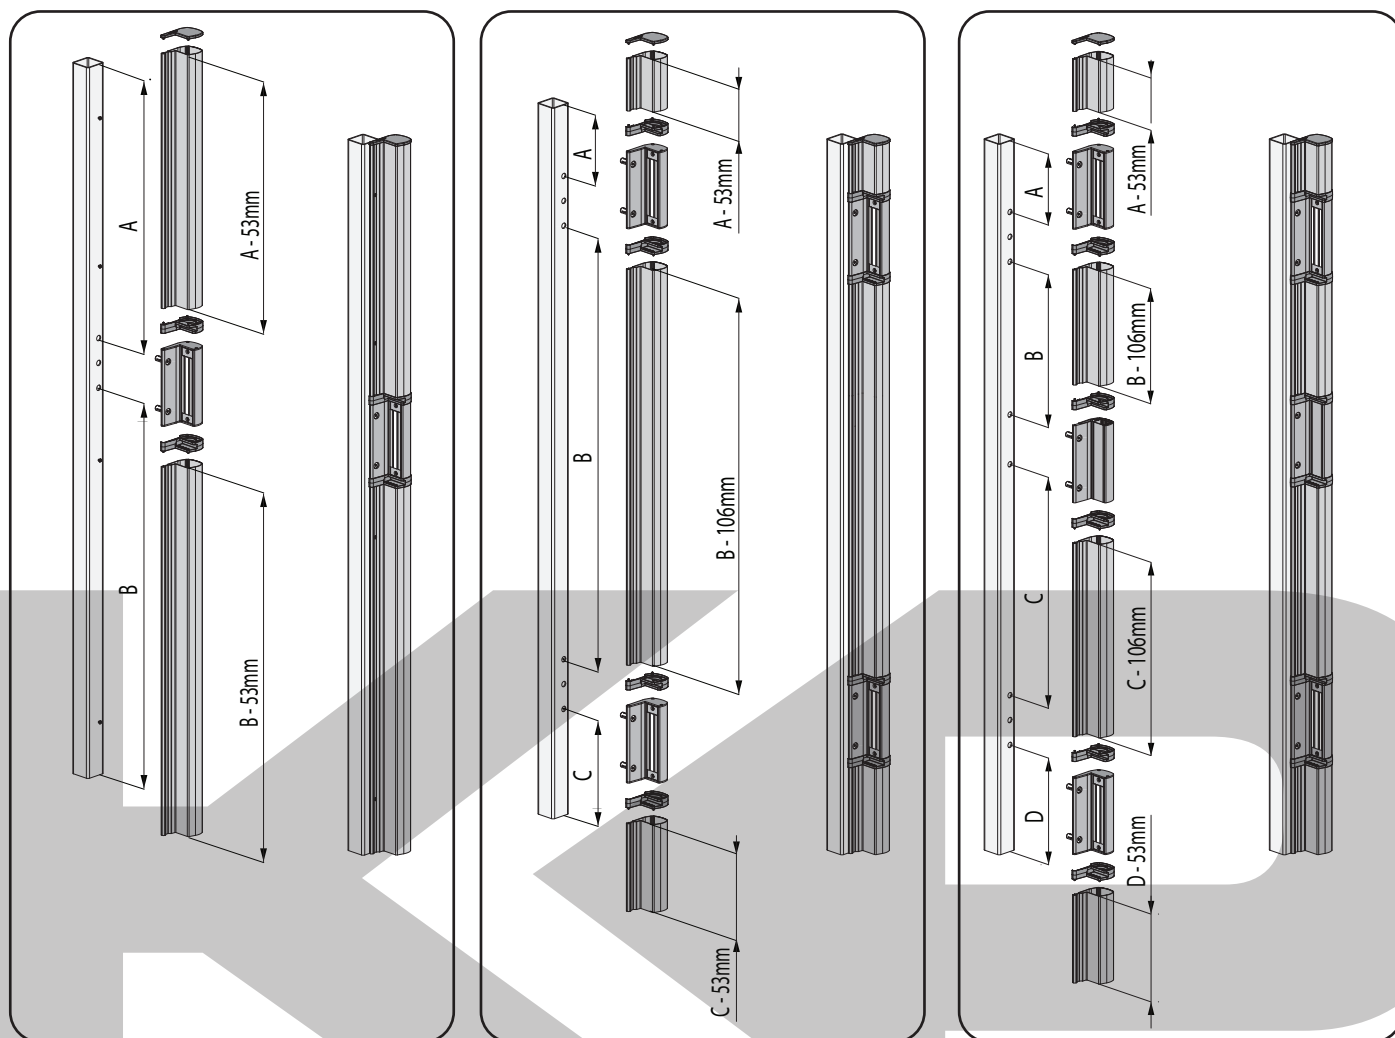

## ① Rozměry

## ② Způsoby montáže

N-LINE-MAG-3000 & MAG3000  
300 kg (3000N) situation

N-LINE-MAG-3000 & 2x MAGMAG3000  
600 kg (6000N) situation

③ Příprava profilu

④ Fixace

**LOCINOX**

Let's make it better together

Doc. Nr.: MANU-000433