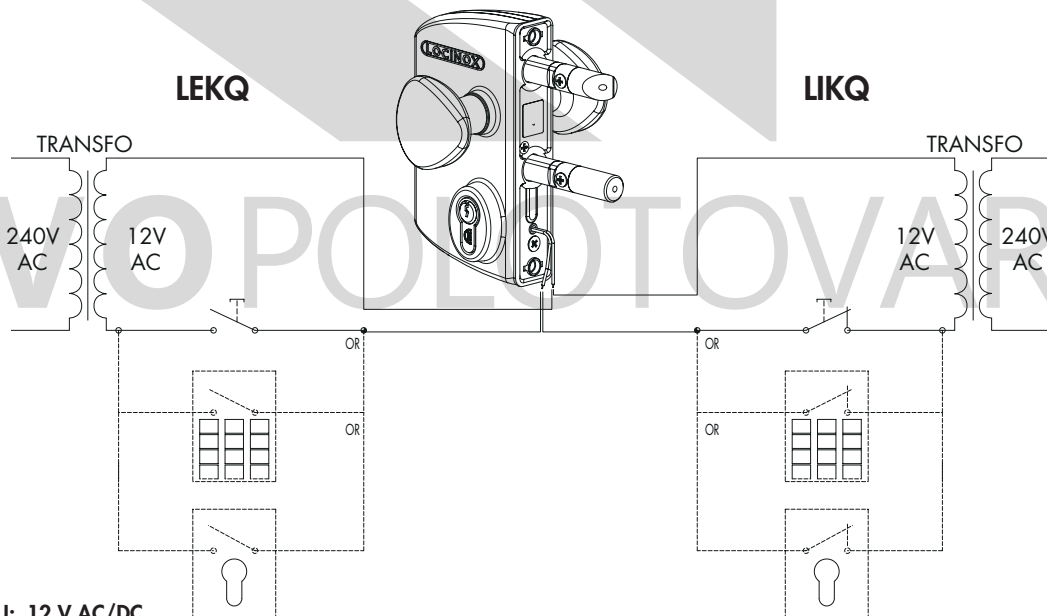

LOCINOX[®]

Let's make better fences together

LEKQ / LIKQ

① Rozměry

② Montáž

③ Levá / Pravá

④ Štrelka (B) a jazýček (A), ovl. klíčem

⑤ Regulace hrotů

⑥ SAKL QF - dorazová lišta (není součástí balení)

⑦ Označení

Prosíme zkontrolujte nálepku označující typ mechanismu

LEKQ - Fail open
Mechanismus je odblokován při výpadku napájení

LIKQ - Fail close
Mechanismus je zablokován při výpadku napájení

⑧ Zapojení

U: 12 V AC/DC
I: 0,3 A
P: 3,6 W

LOCINOX[®]
WWW.LOCINOX.COM

Doc. Nr.: MANU-000235

Locinox nv • Mannebeekstraat 21 • B-8790 Waregem • Belgium
Tel. +32 (0)56 77 27 66 • Fax. +32 (0)56 77 69 26 • E-mail: locinox@locinox.com