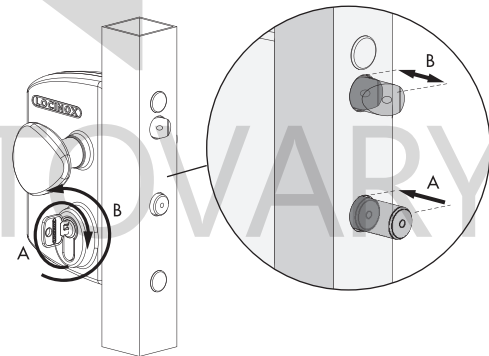

LOCINOX[®]

Let's make better fences together

LEKQ / LIKQ

① Rozměry

② Montáž

③ Levá / Pravá

④ Štrelka (B) a jazýček (A), ovl. klíčem

⑤ Regulace hrotů

⑥ SAKL QF - dorazová lišta (není součástí balení)

⑦ Označení

Prosíme zkontrolujte nálepku označující typ mechanismu

LEKQ - Fail open
Mechanismus je odblokován při výpadku napájení

LIKQ - Fail close
Mechanismus je zablokován při výpadku napájení