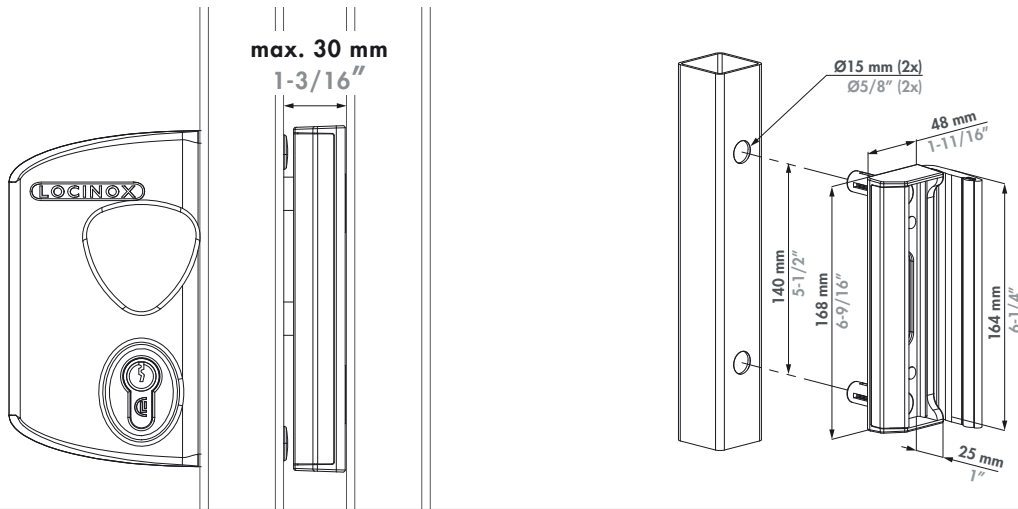

LOCINOX[®]

Let's make better fences together

LEKQ / LIKQ

① Rozměry

② Montáž

③ Levá / Pravá

④ Štrelka (B) a jazýček (A), ovl. klíčem

⑤ Regulace hrotů

⑥ SAKL QF - dorazová lišta (není součástí balení)

⑦ Označení

Prosíme zkontrolujte nálepku označující typ mechanismu

LEKQ - Fail open
Mechanismus je odblokován při výpadku napájení

LIKQ - Fail close
Mechanismus je zablokován při výpadku napájení