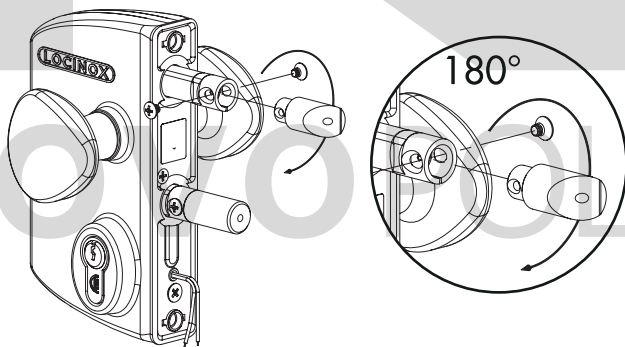

LOCINOX[®]

Let's make better fences together

LEKQ / LIKQ

① Rozměry

② Montáž

③ Levá / Pravá

④ Štrelka (B) a jazýček (A), ovl. klíčem

⑤ Regulace hrotů

⑥ SAKL QF - dorazová lišta (není součástí balení)

⑦ Označení

Prosíme zkontrolujte nálepku označující typ mechanismu

LEKQ - Fail open
Mechanismus je odblokován při výpadku napájení

LIKQ - Fail close
Mechanismus je zablokován při výpadku napájení