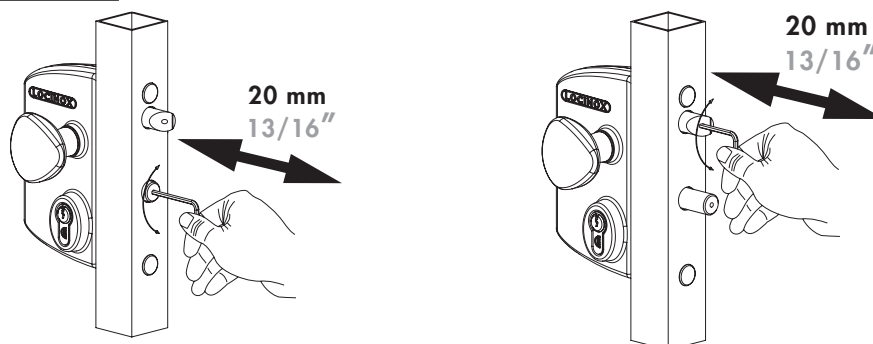

LOCINOX[®]

Let's make better fences together

LEKQ / LIKQ

① Rozměry

② Montáž

③ Levá / Pravá

④ Štrelka (B) a jazýček (A), ovl. klíčem

⑤ Regulace hrotů

⑥ SAKL QF - dorazová lišta (není součástí balení)

⑦ Označení

Prosíme zkontrolujte nálepku označující typ mechanismu

LEKQ - Fail open
Mechanismus je odblokován při výpadku napájení

LIKQ - Fail close
Mechanismus je zablokován při výpadku napájení