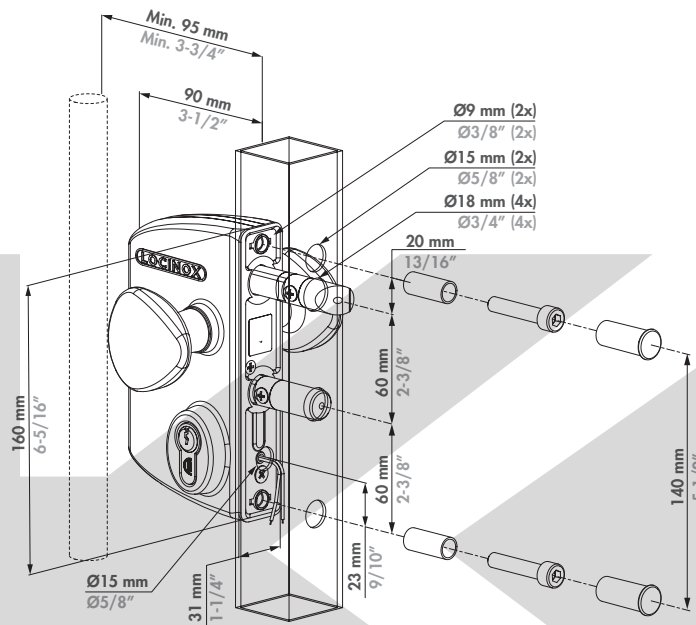

LOCINOX[®]

Let's make better fences together

LEKQ / LIKQ

① Rozměry

② Montáž

③ Levá / Pravá

④ Štrelka (B) a jazýček (A), ovl. klíčem

⑤ Regulace hrotů

⑥ SAKL QF - dorazová lišta (není součástí balení)

⑦ Označení

Prosíme zkontrolujte nálepku označující typ mechanismu

LEKQ - Fail open
Mechanismus je odblokován při výpadku napájení

LIKQ - Fail close
Mechanismus je zablokován při výpadku napájení