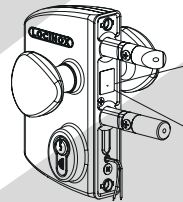

LOCINOX[®]

Let's make better fences together

LEKQ / LIKQ

① Rozměry

② Montáž

③ Levá / Pravá

④ Štrelka (B) a jazýček (A), ovl. klíčem

⑤ Regulace hrotů

⑥ SAKL QF - dorazová lišta (není součástí balení)

⑦ Označení

Prosíme zkontrolujte nálepku označující typ mechanismu

LEKQ - Fail open
Mechanismus je odblokován při výpadku napájení

LIKQ - Fail close
Mechanismus je zablokován při výpadku napájení