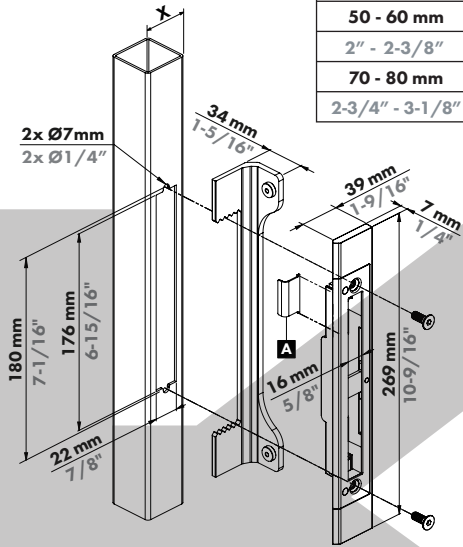

help@locinoxusa.com

www.locinoxusa.com/sfk

X	A
40 mm 1-9/16"	/
50 - 60 mm 2" - 2-3/8"	
70 - 80 mm 2-3/4" - 3-1/8"	

Min. 12 mm - Max. 17 mm  
Min. 1/2" - Max. 11/16"

1

2