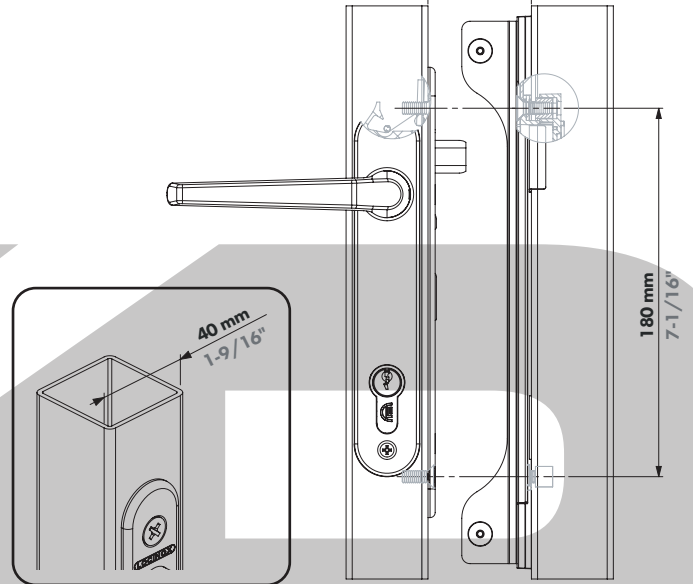

help@locinoxusa.com

www.locinoxusa.com/sfk

X	A
40 mm 1-9/16"	/
50 - 60 mm 2" - 2-3/8"	
70 - 80 mm 2-3/4" - 3-1/8"	

Min. 12 mm - Max. 17 mm  
Min. 1/2" - Max. 11/16"

1

2