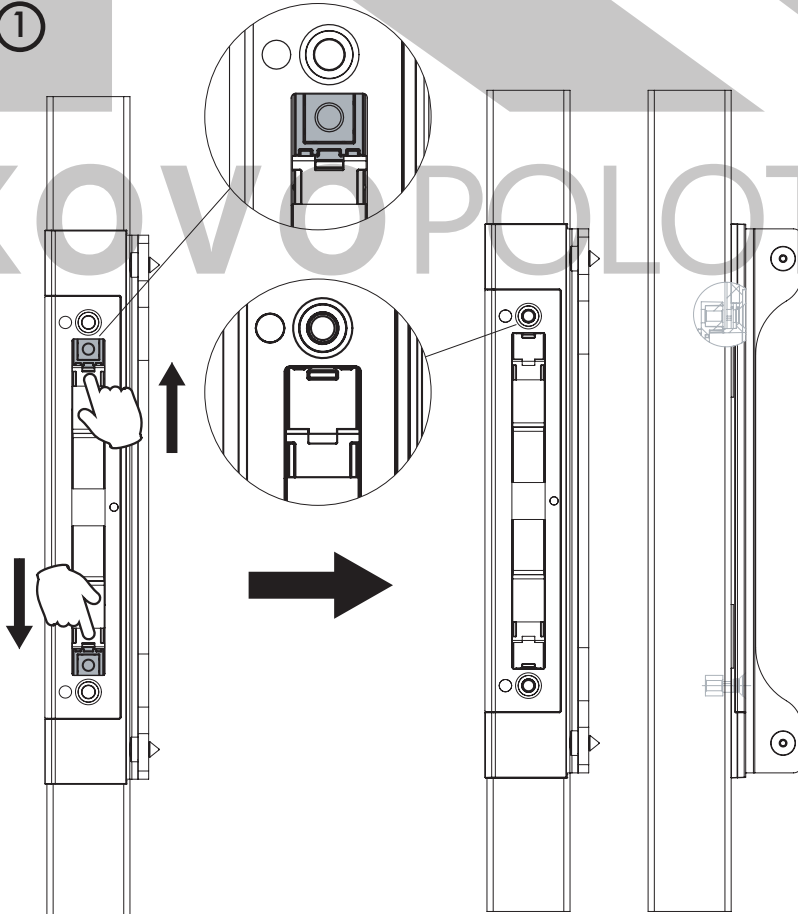

help@locinoxusa.com

www.locinoxusa.com/sfk

X	A
40 mm 1-9/16"	/
50 - 60 mm 2" - 2-3/8"	
70 - 80 mm 2-3/4" - 3-1/8"	

Min. 12 mm - Max. 17 mm  
Min. 1/2" - Max. 11/16"

1

2