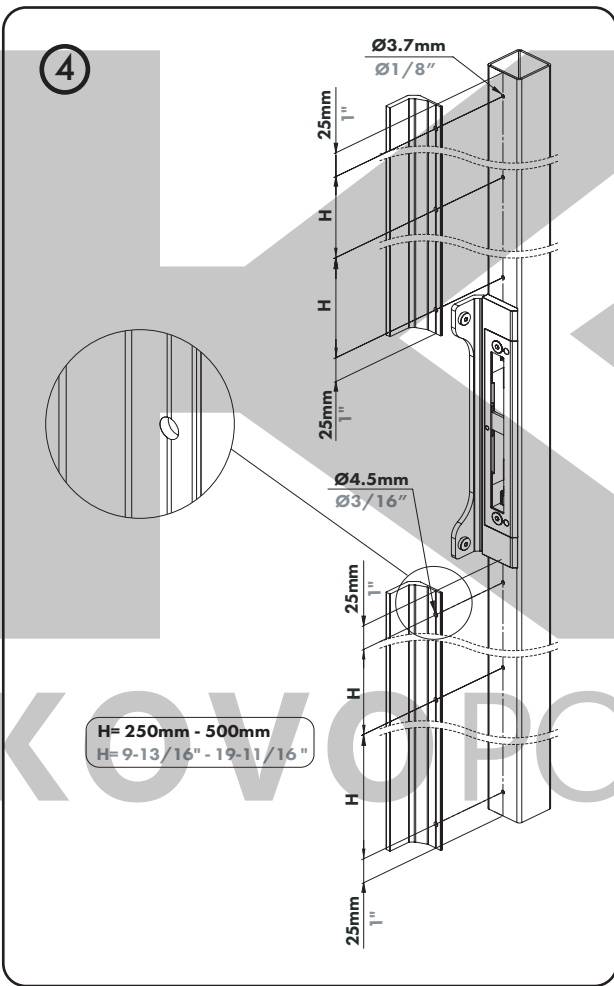

OPTIONAL : SHIELDLINE-

pictures@locinox.com

ERFOLGREICHE INSTALLATION?

Bitte senden Sie uns Ihre Bilder & Videos

SUCCESSFUL INSTALLATION?

Please send us your pictures & videos

INSTALACION EXITOSA?

Por favor envienos sus fotos y videos

SUCCESSFUL INSTALLATION?

Stuur ons gerust uw foto's & video's door

UDANA INSTALACJA?

Prześlij nam swoje zdjęcia i filmy

INSTALLATION RÉUSSITE?

Veillez nous envoyer vos photos & vidéos

УСПЕШНАЯ УСТАНОВКА?

Пожалуйста, отправьте нам свой фотографии и видео

LOCINOX

Let's make it better together

Doc. Nr.: MANU-000462

Locinox NV • Mannebeekstraat 21 • 8790 Waregem • Belgium
Locinox CEE • Irysowa 9 • 55-040 Bielany Wrocławskie • Poland
Locinox LLC • 460 Windy Point Drive • Glendale Heights • IL 60139 • USA

MANU-000462