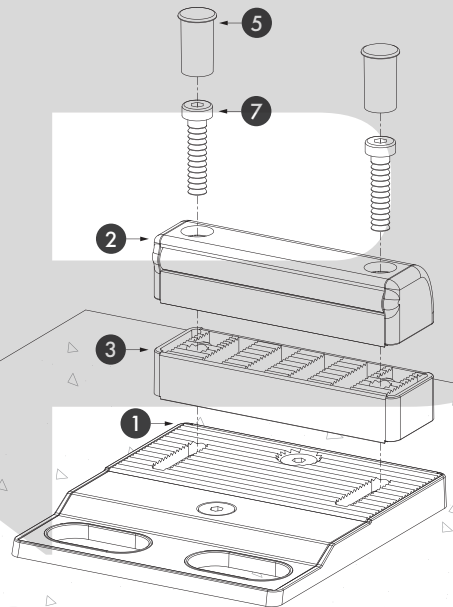

Email icon
helpusa@locinox.com

YouTube icon
www.locinoxusa.com/sabo

3 **A**

Min. 20 mm - Max. 25 mm
Min. 13/16" - Max. 1"

3 **B**

Min. 20 mm - Max. 45 mm
Min. 13/16" - Max. 1-3/4"

HEX
5mm

HEX
5mm