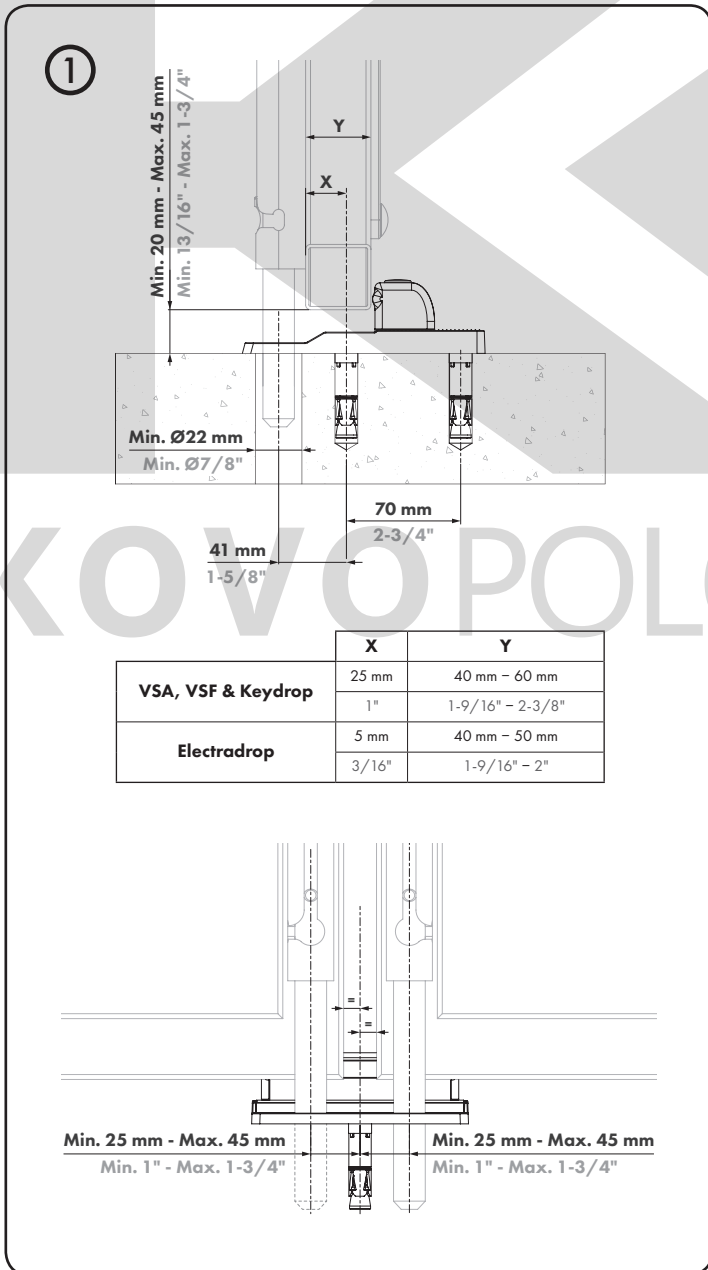

Email icon
helpusa@locinox.com

YouTube icon
www.locinoxusa.com/sabo

3 **A**

Min. 20 mm - Max. 25 mm
Min. 13/16" - Max. 1"

3 **B**

Min. 20 mm - Max. 45 mm
Min. 13/16" - Max. 1-3/4"

HEX
5mm

HEX
5mm