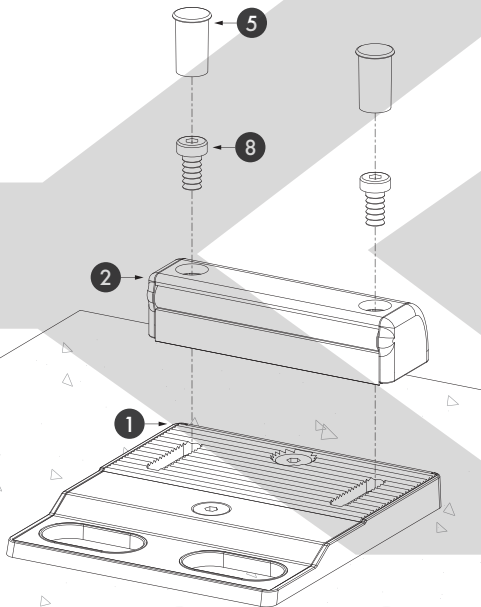

Email icon
helpusa@locinox.com

YouTube icon
www.locinoxusa.com/sabo

3 **A**

Min. 20 mm - Max. 25 mm
Min. 13/16" - Max. 1"

3 **B**

Min. 20 mm - Max. 45 mm
Min. 13/16" - Max. 1-3/4"

HEX
5mm

HEX
5mm