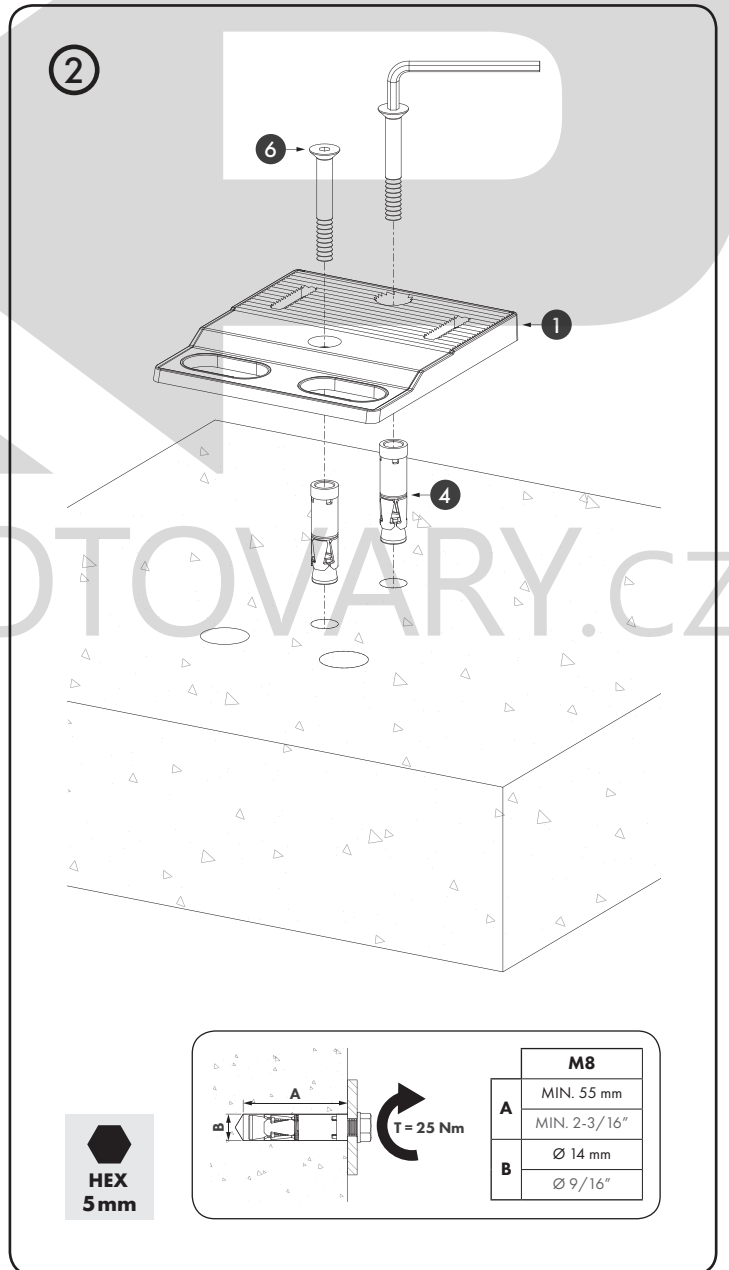

Email icon
helpusa@locinox.com

YouTube icon
www.locinoxusa.com/sabo

3 **A**

Min. 20 mm - Max. 25 mm
Min. 13/16" - Max. 1"

3 **B**

Min. 20 mm - Max. 45 mm
Min. 13/16" - Max. 1-3/4"

HEX
5mm

HEX
5mm