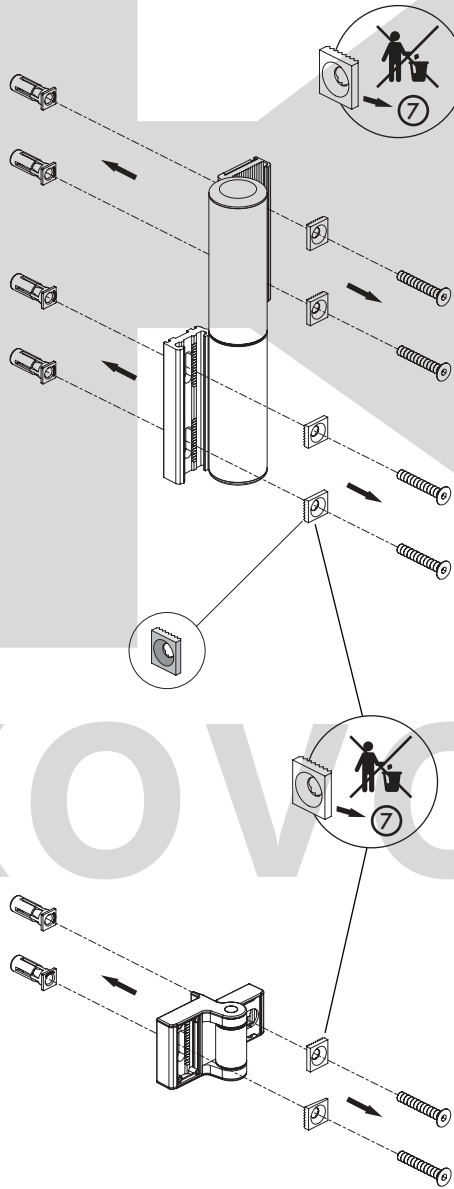

ADAPTÉRY

RÁM BRANKY

SLOUPEK

PRODUKT

VRTACÍ PŘÍPRAVEK

① ROZPAD A ROZMĚRY

Ø SLOUPEK		
min.	max.	
Ø1-7/8"	Ø2-3/8"	3
Ø45 mm	Ø64 mm	M8 x 45 mm
Ø2-7/8"	Ø3"	4
Ø68 mm	Ø86 mm	M8 x 70 mm

Ø RÁM BRANKY		
min.	max.	
Ø1-3/8"	Ø1-5/8"	1
Ø33 mm	Ø44 mm	M8 x 30 mm
Ø 1-7/8"		2
Ø45 mm - Ø58 mm		M8 x 45 mm

④ VYVRTEJTE OTVORY PRO ADAPTÉRY
PRO ADAPTÉRY

Ø7/16"
Ø11 mm

⑤ PŘIPEVNĚTE ADAPTÉRY K RÁMU A SLOUPKU

HEX
5mm

⑥ VYJMĚTE STÁVAJÍCÍ ŠROUBY
PANTU A ZAVÍRAČE

HEX
5mm

⑦ NAMONTUJTE PANT A ZAVÍRAČ NA ADAPTÉRY

HEX
5mm