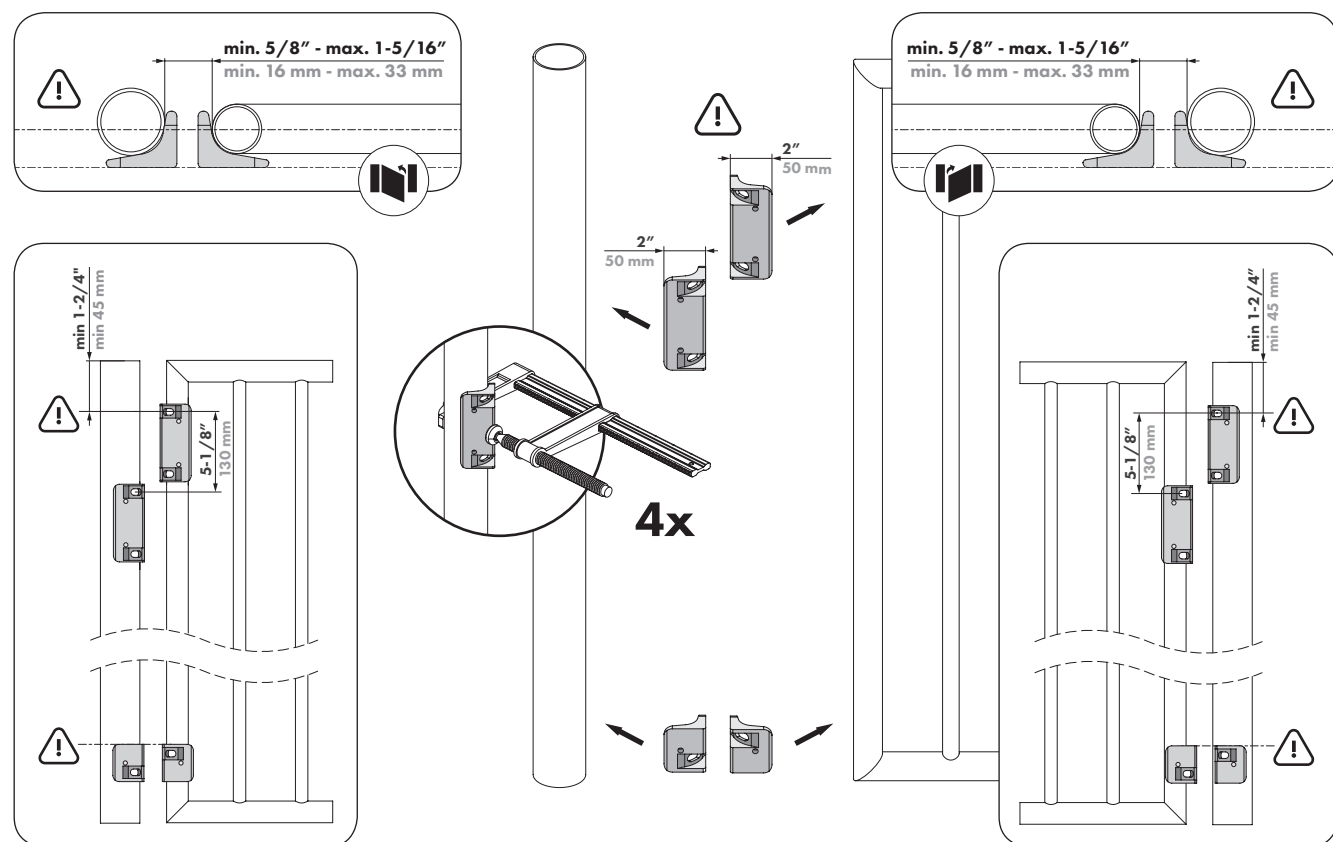

ADAPTÉRY

RÁM BRANKY

SLOUPEK

PRODUKT

VRTACÍ PŘÍPRAVEK

① ROZPAD A ROZMĚRY

Ø SLOUPEK		
min.	max.	
Ø1-7/8"	Ø2-3/8"	3
Ø45 mm	Ø64 mm	M8 x 45 mm
Ø2-7/8"	Ø3"	4
Ø68 mm	Ø86 mm	M8 x 70 mm

Ø RÁM BRANKY		
min.	max.	
Ø1-3/8"	Ø1-5/8"	1
Ø33 mm	Ø44 mm	M8 x 30 mm
Ø 1-7/8"		2
Ø45 mm - Ø58 mm		M8 x 45 mm

LOCINOX USA

LIVE CHAT

www.locinoxusa.com

877-LOCINOX

help@locinoxusa.com

www.locinoxusa.com/clb-tiger

② VYROVNEJTE ADAPTÉRY

③ VYVRTĚJTE OTVORY PRO ADAPTÉRY

④ VYVRTEJTE OTVORY PRO ADAPTÉRY
PRO ADAPTÉRY

Ø7/16"
Ø11 mm

⑤ PŘIPEVNĚTE ADAPTÉRY K RÁMU A SLOUPKU

HEX
5mm

⑥ VYJMĚTE STÁVAJÍCÍ ŠROUBY
PANTU A ZAVÍRAČE

HEX
5mm

⑦ NAMONTUJTE PANT A ZAVÍRAČ NA ADAPTÉRY

HEX
5mm