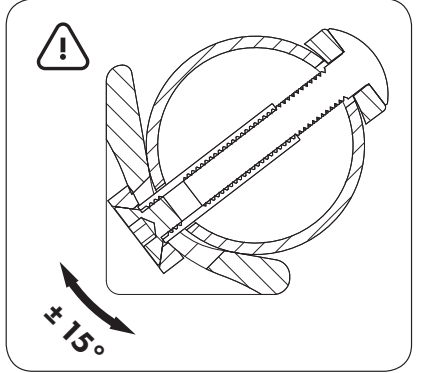

ADAPTÉRY

RÁM BRANKY

SLOUPEK

PRODUKT

VRTACÍ PŘÍPRAVEK

① ROZPAD A ROZMĚRY

Ø SLOUPEK		
min.	max.	
Ø1-7/8"	Ø2-3/8"	3
Ø45 mm	Ø64 mm	M8 x 45 mm
Ø2-7/8"	Ø3"	4
Ø68 mm	Ø86 mm	M8 x 70 mm

Ø RÁM BRANKY		
min.	max.	
Ø1-3/8"	Ø1-5/8"	1
Ø33 mm	Ø44 mm	M8 x 30 mm
Ø 1-7/8"		2
Ø45 mm - Ø58 mm		M8 x 45 mm

LOCINOX USA

LIVE CHAT

www.locinoxusa.com

877-LOCINOX

help@locinoxusa.com

www.locinoxusa.com/clb-tiger

② VYROVNEJTE ADAPTÉRY

③ VYVRTĚJTE OTVORY PRO ADAPTÉRY

④ VYVRTEJTE OTVORY PRO ADAPTÉRY
PRO ADAPTÉRY

Ø7/16"
Ø11 mm

⑤ PŘIPEVNĚTE ADAPTÉRY K RÁMU A SLOUPKU

HEX
5mm

⑥ VYJMĚTE STÁVAJÍCÍ ŠROUBY
PANTU A ZAVÍRAČE

HEX
5mm

⑦ NAMONTUJTE PANT A ZAVÍRAČ NA ADAPTÉRY

HEX
5mm