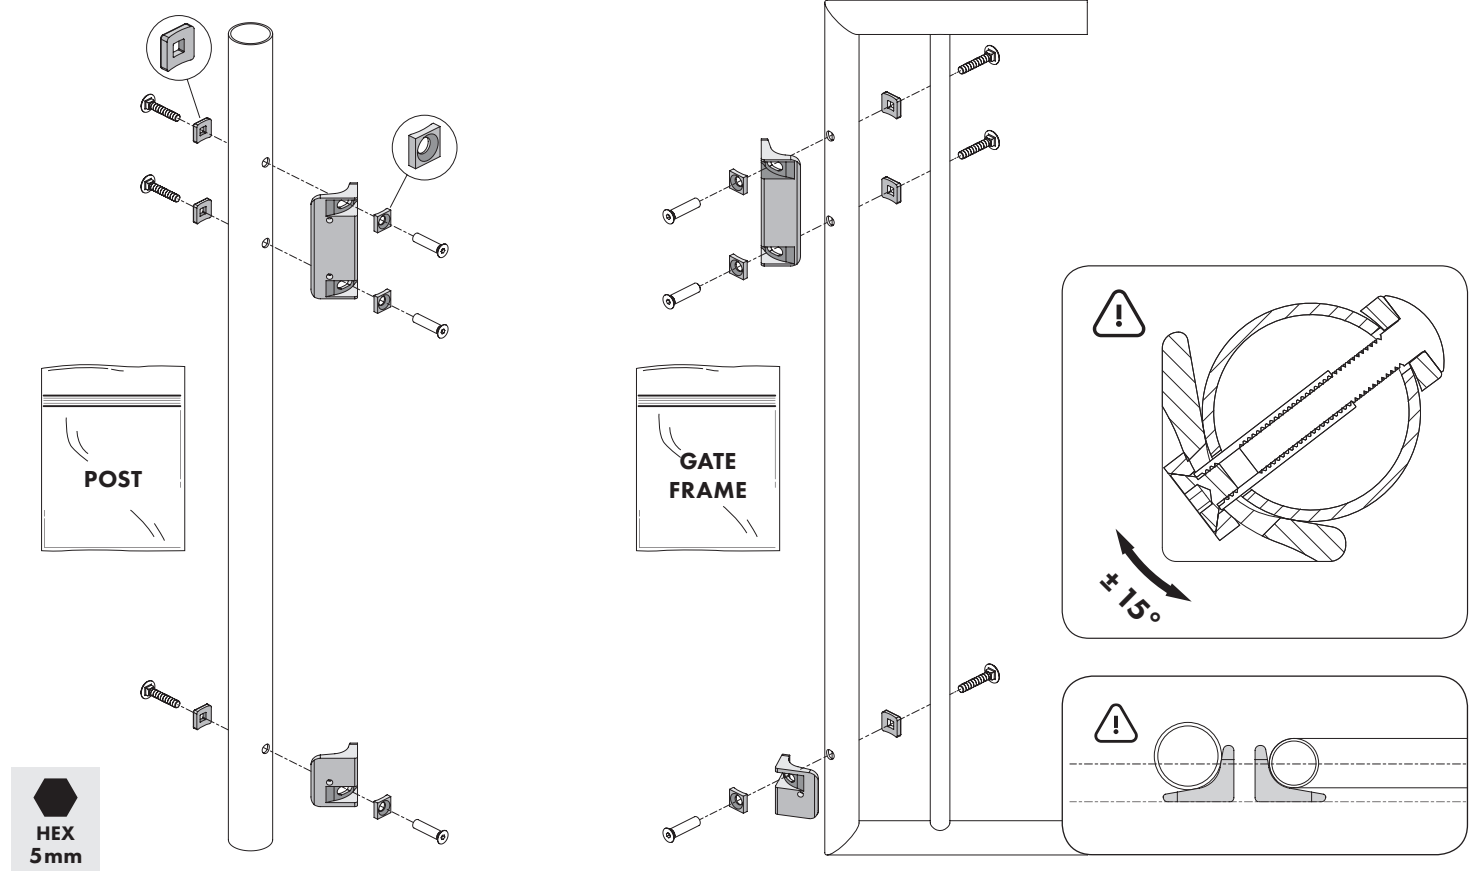

ADAPTÉRY

RÁM BRANKY

SLOUPEK

PRODUKT

VRTACÍ PŘÍPRAVEK

① ROZPAD A ROZMĚRY

Ø SLOUPEK		
min.	max.	
Ø1-7/8"	Ø2-3/8"	3
Ø45 mm	Ø64 mm	M8 x 45 mm
Ø2-7/8"	Ø3"	4
Ø68 mm	Ø86 mm	M8 x 70 mm

Ø RÁM BRANKY		
min.	max.	
Ø1-3/8"	Ø1-5/8"	1
Ø33 mm	Ø44 mm	M8 x 30 mm
Ø 1-7/8"		2
Ø45 mm - Ø58 mm		M8 x 45 mm

LOCINOX USA

LIVE CHAT

www.locinoxusa.com

877-LOCINOX

help@locinoxusa.com

www.locinoxusa.com/clb-tiger

② VYROVNEJTE ADAPTÉRY

③ VYVRTĚJTE OTVORY PRO ADAPTÉRY

④ VYVRTEJTE OTVORY PRO ADAPTÉRY
PRO ADAPTÉRY

Ø7/16"
Ø11 mm

⑤ PŘIPEVNĚTE ADAPTÉRY K RÁMU A SLOUPKU

HEX
5mm

⑥ VYJMĚTE STÁVAJÍCÍ ŠROUBY
PANTU A ZAVÍRAČE

HEX
5mm

⑦ NAMONTUJTE PANT A ZAVÍRAČ NA ADAPTÉRY

HEX
5mm