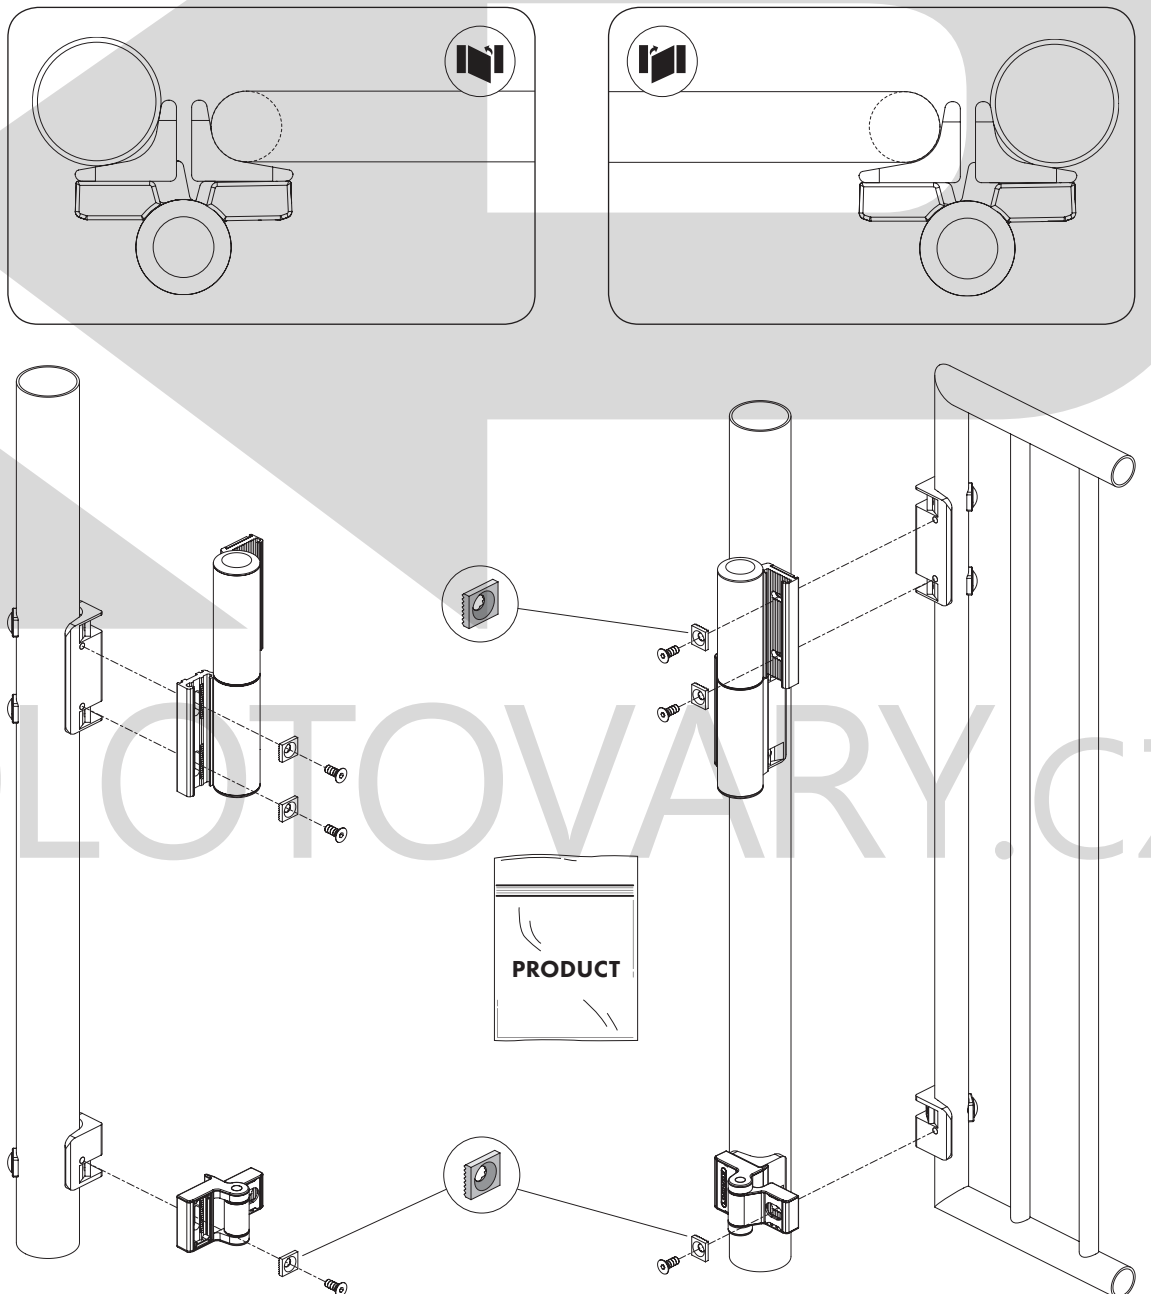

ADAPTÉRY

RÁM BRANKY

SLOUPEK

PRODUKT

VRTACÍ PŘÍPRAVEK

① ROZPAD A ROZMĚRY

Ø SLOUPEK		
min.	max.	
Ø1-7/8"	Ø2-3/8"	3
Ø45 mm	Ø64 mm	M8 x 45 mm
Ø2-7/8"	Ø3"	4
Ø68 mm	Ø86 mm	M8 x 70 mm

Ø RÁM BRANKY		
min.	max.	
Ø1-3/8"	Ø1-5/8"	1
Ø33 mm	Ø44 mm	M8 x 30 mm
Ø 1-7/8"		2
Ø45 mm - Ø58 mm		M8 x 45 mm

④ VYVRTEJTE OTVORY PRO ADAPTÉRY
PRO ADAPTÉRY

Ø7/16"
Ø11 mm

⑤ PŘIPEVNĚTE ADAPTÉRY K RÁMU A SLOUPKU

HEX
5mm

⑥ VYJMĚTE STÁVAJÍCÍ ŠROUBY
PANTU A ZAVÍRAČE

HEX
5mm

⑦ NAMONTUJTE PANT A ZAVÍRAČ NA ADAPTÉRY

HEX
5mm