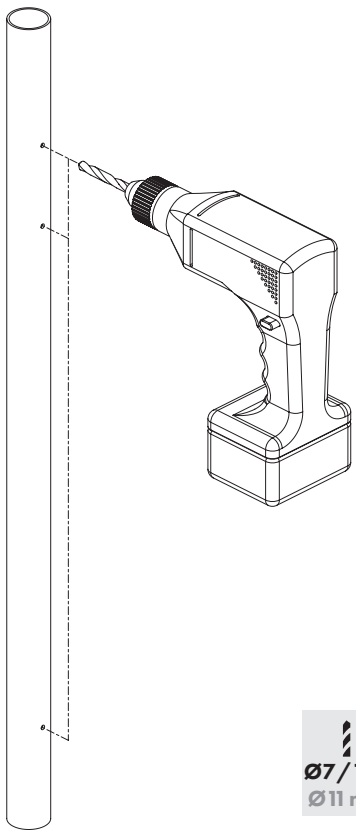

ADAPTÉRY

RÁM BRANKY

SLOUPEK

PRODUKT

VRTACÍ PŘÍPRAVEK

① ROZPAD A ROZMĚRY

Ø SLOUPEK		
min.	max.	
Ø1-7/8"	Ø2-3/8"	3
Ø45 mm	Ø64 mm	M8 x 45 mm
Ø2-7/8"	Ø3"	4
Ø68 mm	Ø86 mm	M8 x 70 mm

Ø RÁM BRANKY		
min.	max.	
Ø1-3/8"	Ø1-5/8"	1
Ø33 mm	Ø44 mm	M8 x 30 mm
Ø 1-7/8"		2
Ø45 mm - Ø58 mm		M8 x 45 mm

LOCINOX USA

LIVE CHAT

www.locinoxusa.com

877-LOCINOX

help@locinoxusa.com

www.locinoxusa.com/clb-tiger

② VYROVNEJTE ADAPTÉRY

③ VYVRTĚJTE OTVORY PRO ADAPTÉRY

④ VYVRTEJTE OTVORY PRO ADAPTÉRY
PRO ADAPTÉRY

Ø7/16"
Ø11 mm

⑤ PŘIPEVNĚTE ADAPTÉRY K RÁMU A SLOUPKU

HEX
5mm

⑥ VYJMĚTE STÁVAJÍCÍ ŠROUBY
PANTU A ZAVÍRAČE

HEX
5mm

⑦ NAMONTUJTE PANT A ZAVÍRAČ NA ADAPTÉRY

HEX
5mm