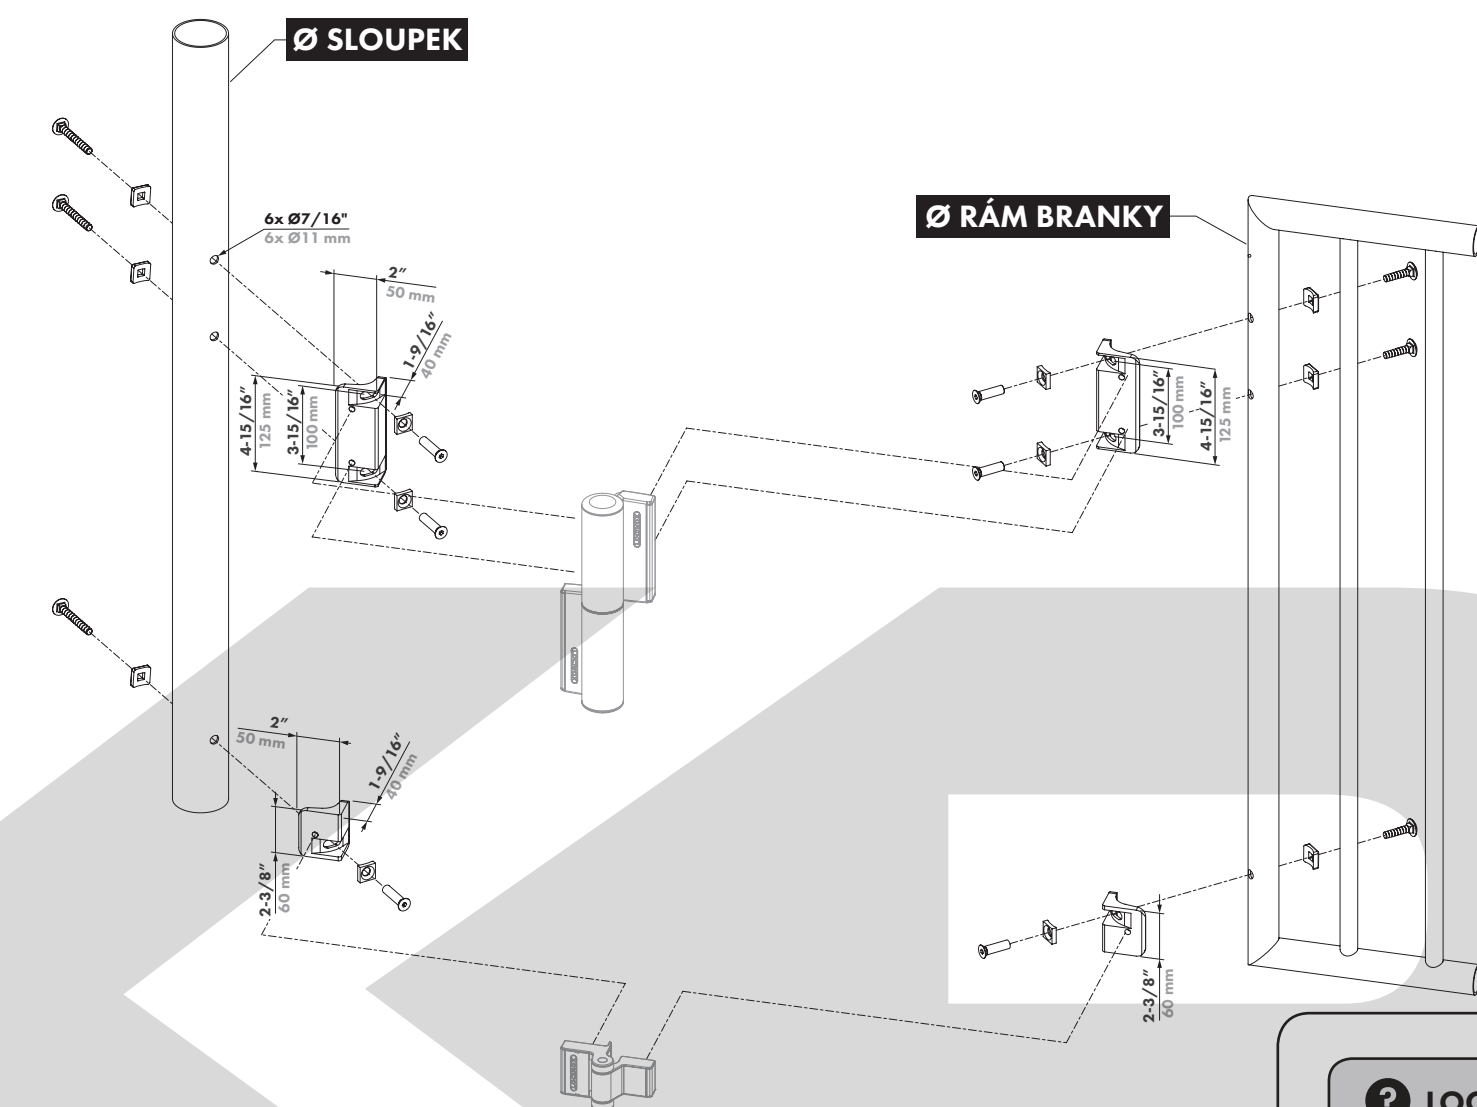

ADAPTÉRY

RÁM BRANKY

SLOUPEK

PRODUKT

VRTACÍ PŘÍPRAVEK

① ROZPAD A ROZMĚRY

Ø SLOUPEK		
min.	max.	
Ø1-7/8"	Ø2-3/8"	3
Ø45 mm	Ø64 mm	M8 x 45 mm
Ø2-7/8"	Ø3"	4
Ø68 mm	Ø86 mm	M8 x 70 mm

Ø RÁM BRANKY		
min.	max.	
Ø1-3/8"	Ø1-5/8"	1
Ø33 mm	Ø44 mm	M8 x 30 mm
Ø 1-7/8"		2
Ø45 mm - Ø58 mm		M8 x 45 mm

④ VYVRTEJTE OTVORY PRO ADAPTÉRY
PRO ADAPTÉRY

Ø7/16"
Ø11 mm

⑤ PŘIPEVNĚTE ADAPTÉRY K RÁMU A SLOUPKU

HEX
5mm

⑥ VYJMĚTE STÁVAJÍCÍ ŠROUBY
PANTU A ZAVÍRAČE

HEX
5mm

⑦ NAMONTUJTE PANT A ZAVÍRAČ NA ADAPTÉRY

HEX
5mm