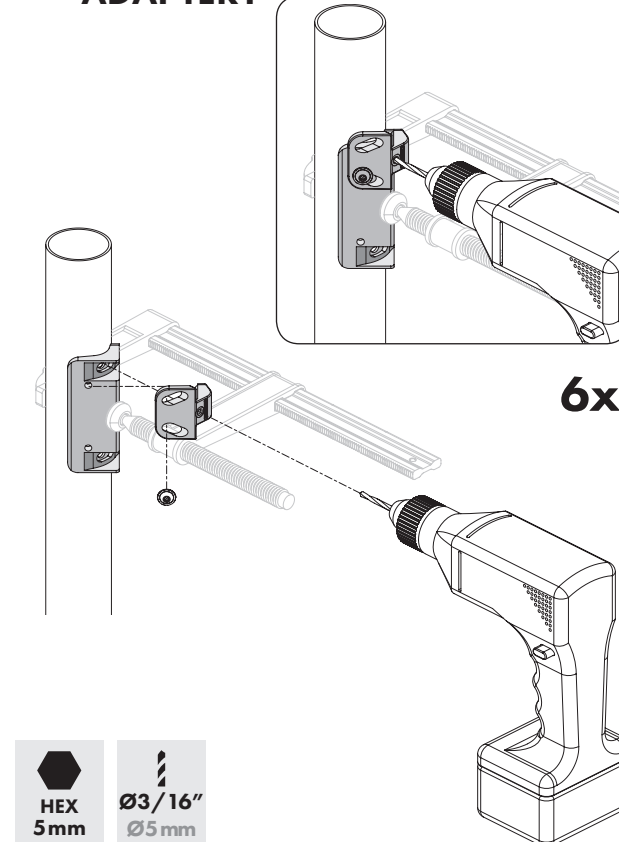

ADAPTÉRY

RÁM BRANKY

SLOUPEK

PRODUKT

VRTACÍ PŘÍPRAVEK

① ROZPAD A ROZMĚRY

Ø SLOUPEK		
min.	max.	
Ø1-7/8"	Ø2-3/8"	3
Ø45 mm	Ø64 mm	M8 x 45 mm
Ø2-7/8"	Ø3"	4
Ø68 mm	Ø86 mm	M8 x 70 mm

Ø RÁM BRANKY		
min.	max.	
Ø1-3/8"	Ø1-5/8"	1
Ø33 mm	Ø44 mm	M8 x 30 mm
Ø 1-7/8"		2
Ø45 mm - Ø58 mm		M8 x 45 mm

LOCINOX USA

LIVE CHAT

www.locinoxusa.com

877-LOCINOX

help@locinoxusa.com

www.locinoxusa.com/clb-tiger

② VYROVNEJTE ADAPTÉRY

③ VYVRTĚJTE OTVORY PRO ADAPTÉRY

④ VYVRTEJTE OTVORY PRO ADAPTÉRY
PRO ADAPTÉRY

Ø7/16"
Ø11 mm

⑤ PŘIPEVNĚTE ADAPTÉRY K RÁMU A SLOUPKU

HEX
5mm

⑥ VYJMĚTE STÁVAJÍCÍ ŠROUBY
PANTU A ZAVÍRAČE

HEX
5mm

⑦ NAMONTUJTE PANT A ZAVÍRAČ NA ADAPTÉRY

HEX
5mm