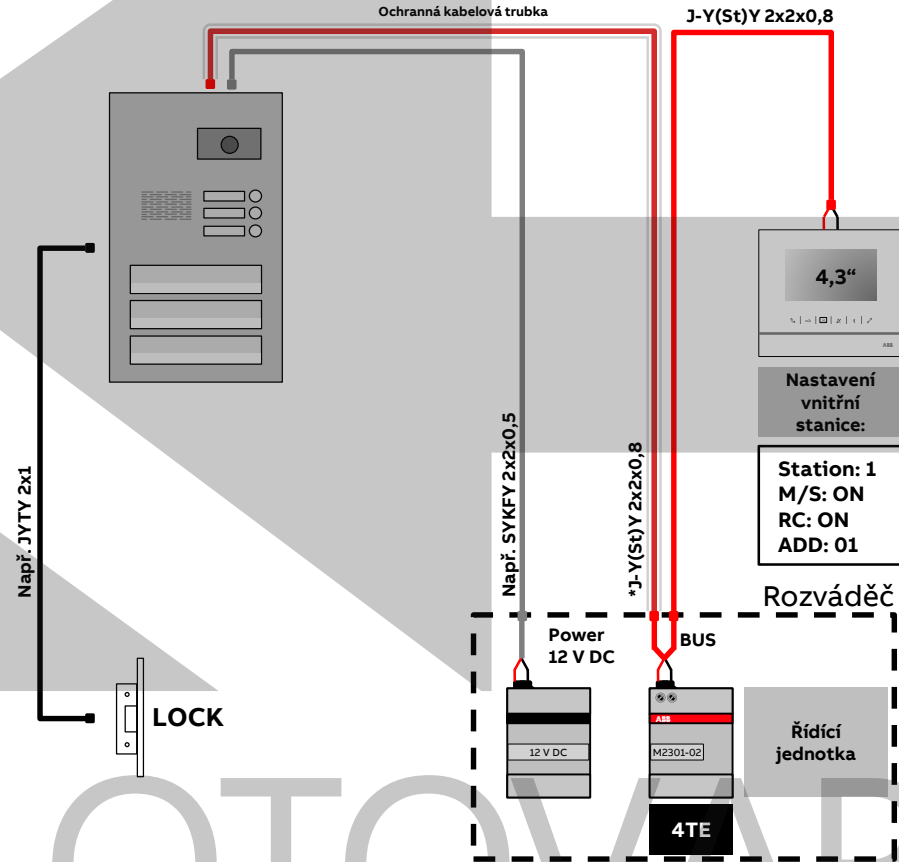

ABB-Welcome Midi Hlasová jednotka s kamerou, vestavná

Zapojení hlasové jednotky a zvonkových tlačítek

Kamera

83501-101-500-02

**Destička LED pro osvětlení zvonkových tlačítek

**Vybavení výrobců poštovních schránek.

Hlasová jednotka

83110-500-02

Nastavení hlasové jednotky:

Station: 1
K10: 0
K1: 1
TT: ON
S/K: ON

Zámek spínán bezpotenciálovým kontaktem na svorkách: 13 - 14
Max. 30 V AC / DC
3 A

LOCK

Power 12 V DC

ABB-Welcome Midi Hlasová jednotka s kamerou, vestavná

Blokové schéma s příkladem zapojení pro
1 videotelefon 4,3"

*Pro venkovní instalace:
Např. FTP CAT6 PE stíněný
venkovní
(typ: SXKD-6-FTP-PE) apod.
nebo:
kabel typu TCEPKPFLE

ABB-Welcome Midi Hlasová jednotka s kamerou, vestavná

Blokové schéma s příkladem zapojení pro
3 videotelefony 4,3"

*Pro venkovní instalace:
Např. FTP CAT6 PE stíněný
venkovní
(typ: SXKD-6-FTP-PE) apod.
nebo:
kabel typu TCEPKPFLE