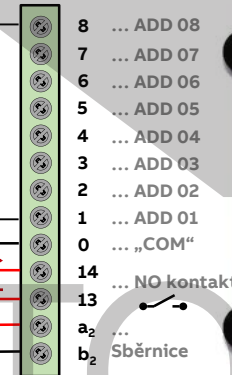

Hlasová jednotka

83110-500-02

Nastavení hlasové jednotky:

Station: 1
K10: 0
K1: 1
TT: ON
S/K: ON

Zámek spínán bezpotenciálovým kontaktem na svorkách: 13 - 14
Max. 30 V AC / DC
3 A

LOCK

Power 12 V DC

ABB-Welcome Midi Hlasová jednotka s kamerou, vestavná