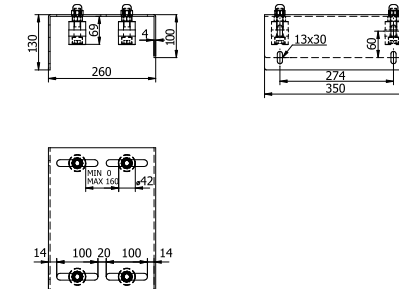

- (GB) ADJUSTABLE FOUR ROLLER GUIDE PLATE
- (D) OBERE FÜHRUNG MIT VIER ROLLEN, DOPPELTE REGULIERUNG
- (F) PLATINE GUIDE QUATRE ROULEAUX RÉGLABLE
- (E) PLATO DE GUÍA AJUSTABLE DE CUATRO RODILLOS
- (P) PLACA GUIA DE QUATRO ROLETES AJUSTÁVEL
- (I) PIASTRA REGOLABILE PER GUIDA A QUATTRO RULLI

- (CZ) VEDENÍ BRÁNY HORNÍ S DVOJITOU REGULACÍ, ČTYŘKLDKOVÉ
- (NL) INSTELBARE GELEIDINGSPLAAT VIERVOUDIGE ROLLER
- (DK) INDSTILLELIG STYREPLADE MED FIRE VALSER
- (N) JUSTERBAR STYREPLATE MED FIRE RULLER
- (S) JUSTERBAR GEJDPLATTA MED FYRA RULLAR
- (FIN) NELJÄ SÄÄDETTÄVÄÄ RULLAOHJAIMEN LEYVÄ

Art.	1pc			
	kg	pcs	kg	
GRM 4	6	2	12