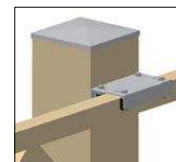

Art.	1pc			
	kg	pcs	kg	
GRM 4	6	2	12