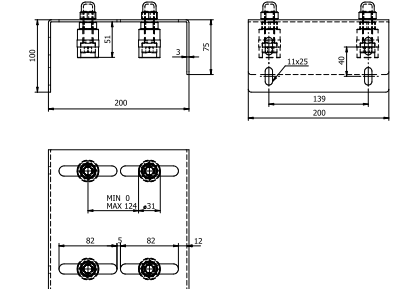

Art.	1pc			
	kg	pcs	kg	
SR 2	0,53	10	5,3	

- (GB) TWO ROLLER GUIDE PLATE
- (D) OBERE FÜHRUNG MIT ZWEI ROLLEN, EINFACH REGULIERBAR
- (F) PLATINE GUIDE DEUX ROULEAUX
- (E) PLATO DE GUÍA DE RODILLO DOBLE
- (P) PLACA GUIA DE DOIS ROLETES
- (I) PIASTRA PER GUIDA A DUE RULLI

Art.	D1	A	B	C	G	J	K	L	S	1pc			
										kg	pcs	kg	
FRS 2	31	51	60	100	25	11	0-134	200	3	0,65	6	3,9	
FRM 2	42	69	75	130	30	13	0-160	260	4	1,51	4	6,04	

SERIES: SLIDING GATE

- (GB) ADJUSTABLE FOUR ROLLER GUIDE PLATE
- (D) OBERE FÜHRUNG MIT VIER ROLLEN, DOPPELTE REGULIERUNG
- (F) PLATINE GUIDE QUATRE ROULEAUX RÉGLABLE
- (E) PLATO DE GUÍA AJUSTABLE DE CUATRO RODILLOS
- (P) PLACA GUIA DE QUATRO ROLETES AJUSTÁVEL
- (I) PIASTRA REGOLABILE PER GUIDA A QUATTRO RULLI