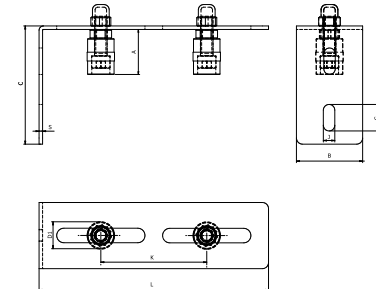

SERIES: SLIDING GATE

- (GB) TWO ROLLER GUIDE PLATE
- (D) OBERE FÜHRUNG MIT ZWEI ROLLEN, EINFACH REGULIERBAR
- (F) PLATINE GUIDE DEUX ROULEAUX
- (E) PLATO DE GUÍA DE RODILLO DOBLE
- (P) PLACA GUIA DE DOIS ROLETES
- (I) PIASTRA PER GUIDA A DUE RULLI

- (CZ) VEDENÍ BRÁNY HORNÍ S JEDNODUCHOU REGULACÍ, DVOUKLADKOVÉ
- (NL) GELEIDINGSPLAAT DUBBELE ROLLER
- (DK) STYREPLADE MED TO VALSER
- (N) STYREPLATE MED TO RULLER
- (S) GEJDPLATTA MED TVÅ RULLAR
- (FIN) KAKSI RULLAOHJAIMEN LEYVÄ

Art.	1pc			
	kg	pcs	kg	
SR 2	0,53	10	5,3	

- (GB) TWO ROLLER GUIDE PLATE
- (D) OBERE FÜHRUNG MIT ZWEI ROLLEN, EINFACH REGULIERBAR
- (F) PLATINE GUIDE DEUX ROULEAUX
- (E) PLATO DE GUÍA DE RODILLO DOBLE
- (P) PLACA GUIA DE DOIS ROLETES
- (I) PIASTRA PER GUIDA A DUE RULLI

Art.	1pc			
	kg	pcs	kg	
GRS 4	2,19	2	4,38	

- (GB) ADJUSTABLE FOUR ROLLER GUIDE PLATE
- (D) OBERE FÜHRUNG MIT VIER ROLLEN, DOPPELTE REGULIERUNG
- (F) PLATINE GUIDE QUATRE ROULEAUX RÉGLABLE
- (E) PLATO DE GUÍA AJUSTABLE DE CUATRO RODILLOS
- (P) PLACA GUIA DE QUATRO ROLETES AJUSTÁVEL
- (I) PIASTRA REGOLABILE PER GUIDA A QUATTRO RULLI