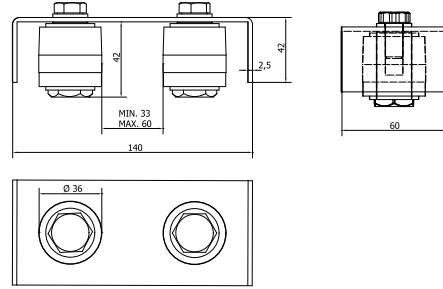

SERIES: SLIDING GATE

- (GB) TWO ROLLER GUIDE PLATE
- (D) OBERE FÜHRUNG MIT ZWEI ROLLEN, EINFACH REGULIERBAR
- (F) PLATINE GUIDE DEUX ROULEAUX
- (E) PLATO DE GUÍA DE RODILLO DOBLE
- (P) PLACA GUIA DE DOIS ROLETES
- (I) PIASTRA PER GUIDA A DUE RULLI

Art.	1pc			
	kg	pcs	kg	
SR 2	0,53	10	5,3	

- (GB) TWO ROLLER GUIDE PLATE
- (D) OBERE FÜHRUNG MIT ZWEI ROLLEN, EINFACH REGULIERBAR
- (F) PLATINE GUIDE DEUX ROULEAUX
- (E) PLATO DE GUÍA DE RODILLO DOBLE
- (P) PLACA GUIA DE DOIS ROLETES
- (I) PIASTRA PER GUIDA A DUE RULLI