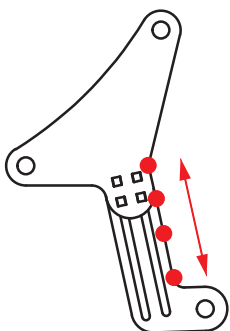

TWIN DRIVE PLUS (LEFT)

(L) 3000 max.

B=90 - 250 mm

DETAIL: B

DETAIL: B

TWIN DRIVE PLUS (RIGHT)

DETAIL: B

DETAIL: B

TWIN DRIVE PLUS

DETAIL: C

DETAIL: C

DETAIL: D

DETAIL: D

KOMPOLOTOVARY.CZ

40 mm

podložka

5 mm

KOVO POLOTOVARY.CZ

50 mm

podložka

podložka

10 mm

60 mm