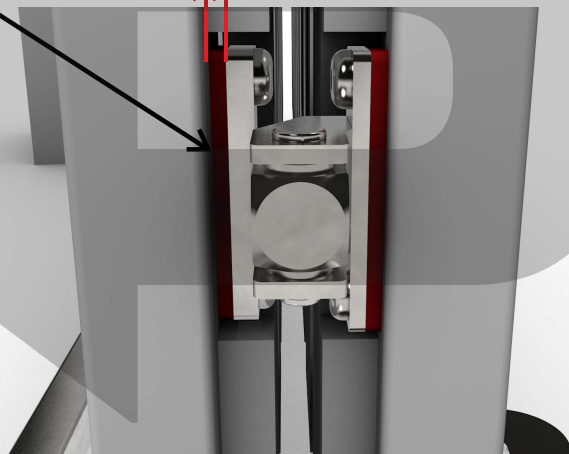

TWIN DRIVE PLUS (LEFT)

(L) 3000 max.

B=90 - 250 mm

DETAIL: B

DETAIL: B

TWIN DRIVE PLUS (RIGHT)

DETAIL: B

DETAIL: B

TWIN DRIVE PLUS

DETAIL: C

DETAIL: C

DETAIL: D

DETAIL: D

KOMPOLOTOVARY.CZ

40 mm

podložka

5 mm

KOVO POLOTOVARY.CZ

50 mm

podložka

podložka

10 mm

60 mm