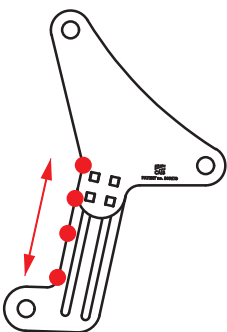

TWIN DRIVE PLUS (LEFT)

(L) 3000 max.

B=90 - 250 mm

DETAIL: B

DETAIL: B

TWIN DRIVE PLUS (RIGHT)

DETAIL: B

DETAIL: B

TWIN DRIVE PLUS

DETAIL: C

DETAIL: C

DETAIL: D

DETAIL: D

KOMPOLOTOVARY.CZ

40 mm

podložka

5 mm

KOVO POLOTOVARY.CZ

50 mm

podložka

podložka

10 mm

60 mm