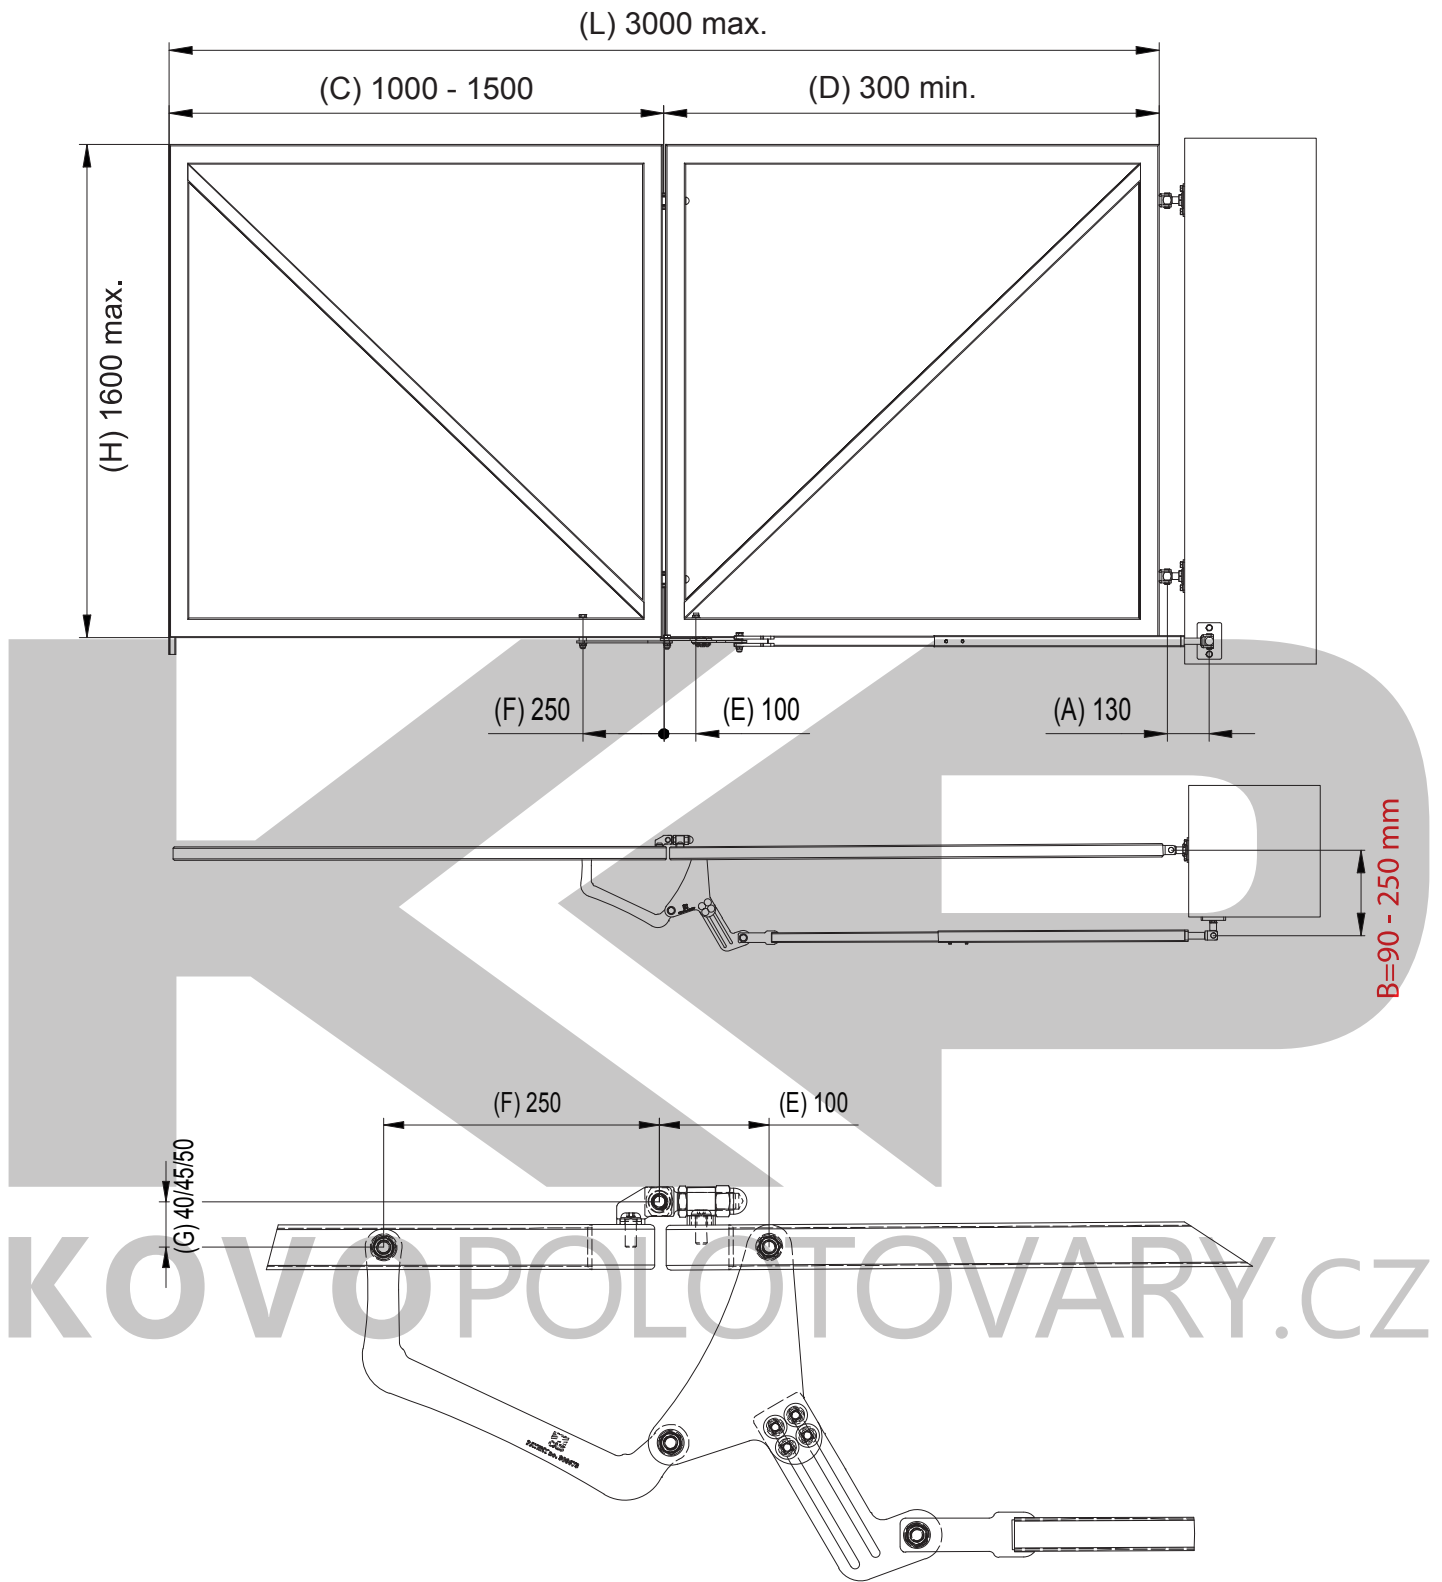

TWIN DRIVE PLUS (LEFT)

(L) 3000 max.

B=90 - 250 mm

DETAIL: B

DETAIL: B

TWIN DRIVE PLUS (RIGHT)

DETAIL: B

DETAIL: B

TWIN DRIVE PLUS

DETAIL: C

DETAIL: C

DETAIL: D

DETAIL: D

KOMPOLOTOVARY.CZ

40 mm

podložka

5 mm

KOVO POLOTOVARY.CZ

50 mm

podložka

podložka

10 mm

60 mm