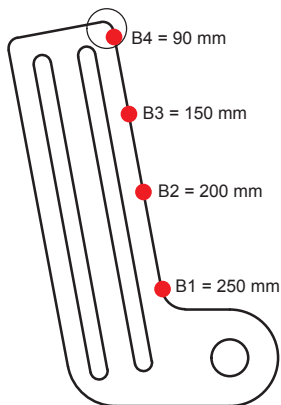

TWIN DRIVE PLUS (LEFT)

(L) 3000 max.

B=90 - 250 mm

DETAIL: B

DETAIL: B

TWIN DRIVE PLUS (RIGHT)

DETAIL: B

DETAIL: B

TWIN DRIVE PLUS

DETAIL: C

DETAIL: C

DETAIL: D

DETAIL: D

KOMPOLOTOVARY.CZ

40 mm

podložka

5 mm

KOVO POLOTOVARY.CZ

50 mm

podložka

podložka

10 mm

60 mm