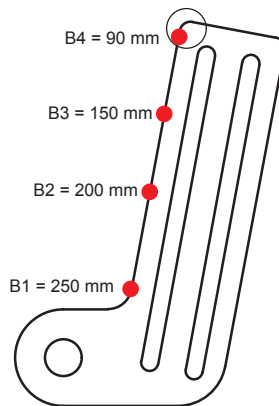

TWIN DRIVE PLUS (LEFT)

(L) 3000 max.

B=90 - 250 mm

DETAIL: B

DETAIL: B

TWIN DRIVE PLUS (RIGHT)

DETAIL: B

DETAIL: B

TWIN DRIVE PLUS

DETAIL: C

DETAIL: C

DETAIL: D

DETAIL: D

KOMPOLOTOVARY.CZ

40 mm

podložka

5 mm

KOVO POLOTOVARY.CZ

50 mm

podložka

podložka

10 mm

60 mm