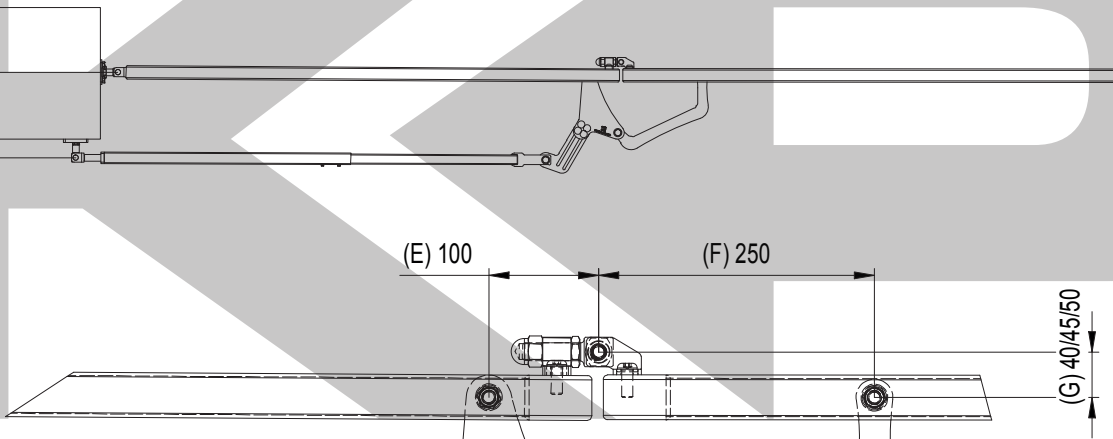

TWIN DRIVE PLUS (LEFT)

(L) 3000 max.

B=90 - 250 mm

DETAIL: B

DETAIL: B

TWIN DRIVE PLUS (RIGHT)

DETAIL: B

DETAIL: B

TWIN DRIVE PLUS

DETAIL: C

DETAIL: C

DETAIL: D

DETAIL: D

KOMPOLOTOVARY.CZ

40 mm

podložka

5 mm

KOVO POLOTOVARY.CZ

50 mm

podložka

podložka

10 mm

60 mm