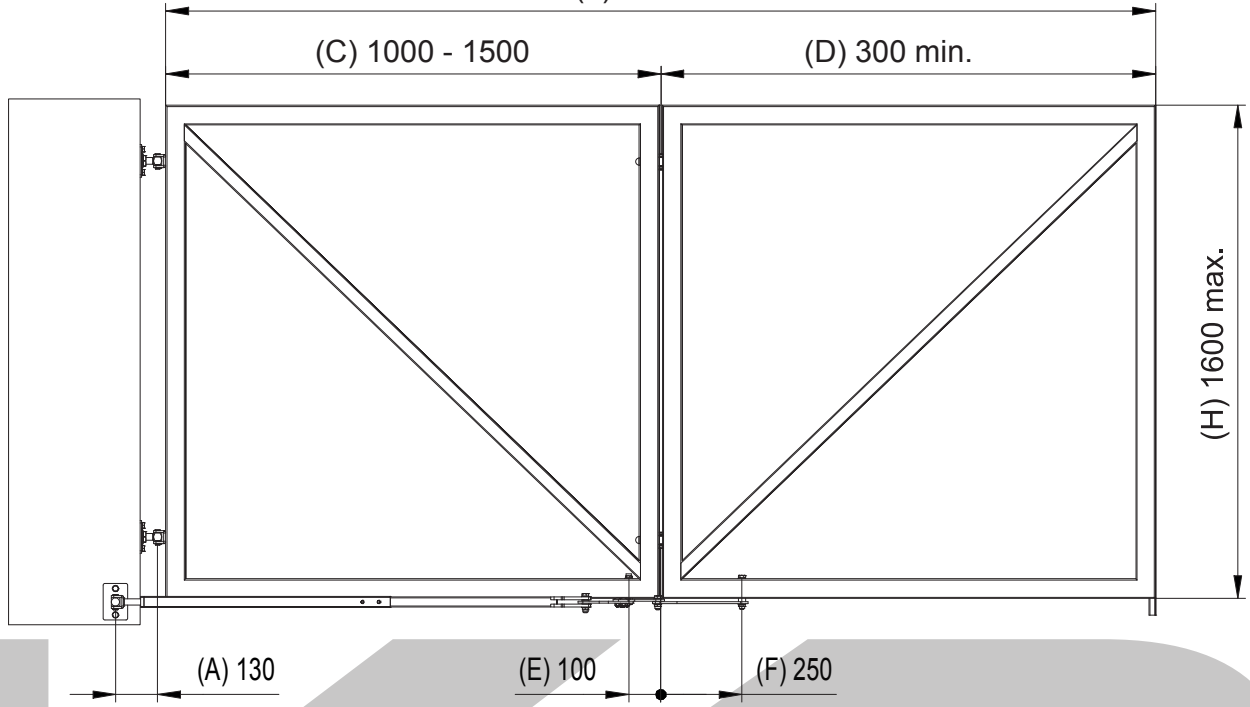

TWIN DRIVE PLUS (LEFT)

(L) 3000 max.

B=90 - 250 mm

DETAIL: B

DETAIL: B

TWIN DRIVE PLUS (RIGHT)

DETAIL: B

DETAIL: B

TWIN DRIVE PLUS

DETAIL: C

DETAIL: C

DETAIL: D

DETAIL: D

KOMPOLOTOVARY.CZ

40 mm

podložka

5 mm

KOVO POLOTOVARY.CZ

50 mm

podložka

podložka

10 mm

60 mm